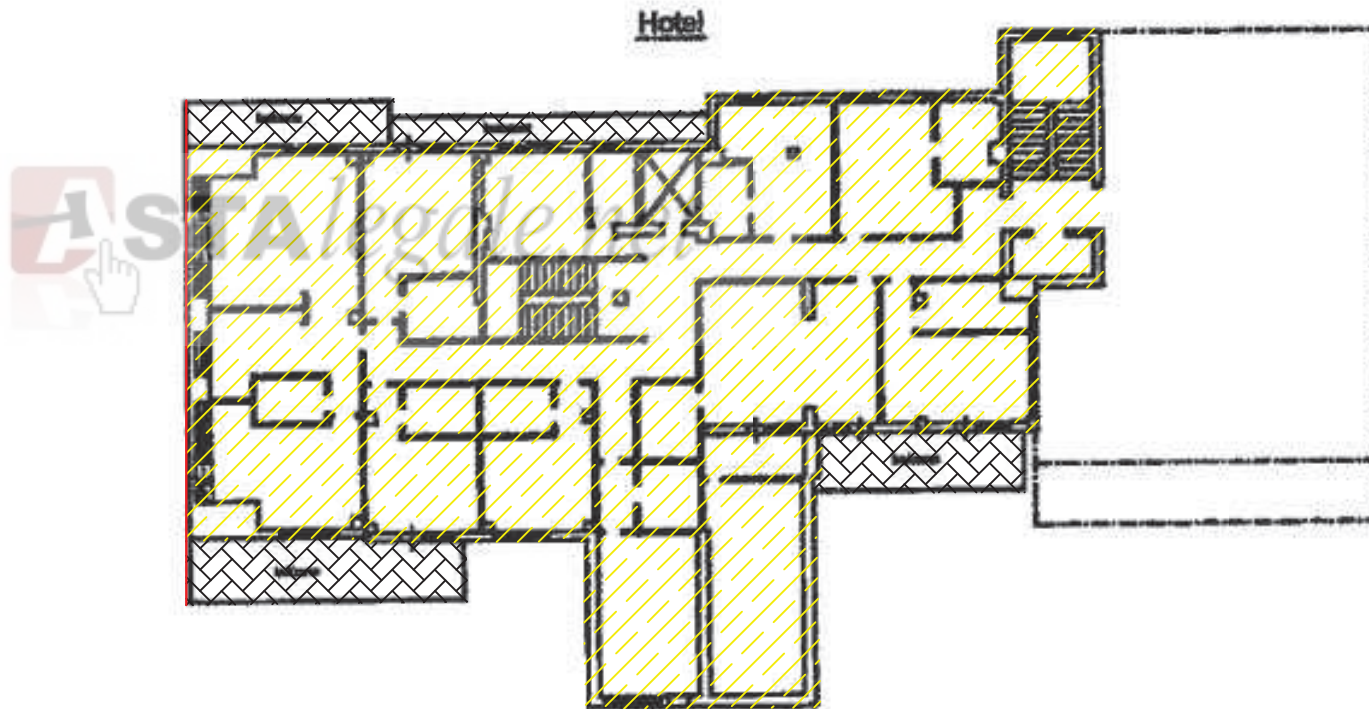

HOTEL

PIANTA PIANO TERZO SEMINTERRATO

ASTAlegale.net

AREA ALLO STATO RUSTICO GREZZO: 1.110 mq

HOTEL

PIANTA PIANO SECONDO SEMINTERRATO

HOTEL

PIANTA PIANO PRIMO SEMINTERRATO

HOTEL PIANTA PIANO TERRA

 AREA PARZIALMENTE RIFINITA: 1.070 mq

 AREA ALLO STATO RUSTICO GREZZO: 550 mq (BALCONI)

HOTEL

PIANTA PIANO PRIMO

Hotel

 AREA PARZIALMENTE RIFINITA: 685 mq

 AREA MODERATAMENTE RIFINITA (con scala grezza): 325 mq

 AREA MODERATAMENTE RIFINITA: 625 mq

 AREA ALLO STATO RUSTICO GREZZO: 196 mq

 BALCONI: 67 mq

 AREA SCOPERTA: 162 mq

HOTEL

PIANTA PIANO QUARTO

 AREA MODERATAMENTE RIFINITA: 503 mq

 BALCONI: 61 mq

HOTEL

PIANTA PIANO QUINTO

 AREA ALLO STATO RUSTICO GREZZO: 315 mq

 BALCONI: 46 mq

RESIDENCE PIANTA PIANO TERRA

20
10
15
70

AREA PARZIALMENTE RIFINITA: 127 mq

RESIDENCE PIANTA PIANO PRIMO