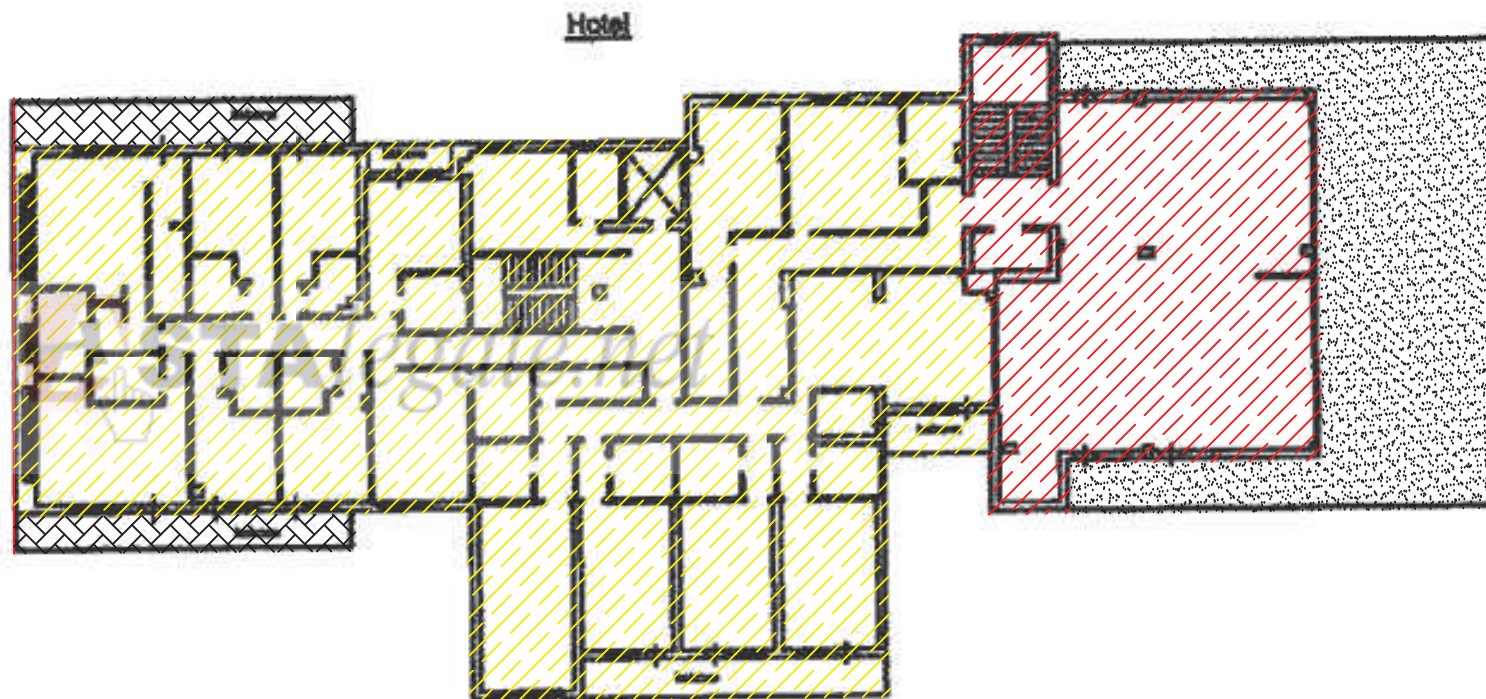

HOTEL PIANTA PIANO TERRA

 AREA PARZIALMENTE RIFINITA: 1.070 mq

 AREA ALLO STATO RUSTICO GREZZO: 550 mq (BALCONI)

HOTEL

PIANTA PIANO PRIMO

Hotel

 AREA PARZIALMENTE RIFINITA: 685 mq

 AREA MODERATAMENTE RIFINITA (con scala grezza): 325 mq

 BALCONI: 261 mq

HOTEL

PIANTA PIANO SECONDO

 AREA PARZIALMENTE RIFINITA: 660 mq

 AREA ALLO STATO RUSTICO GREZZO: 325 mq

 BALCONI: 184 mq

HOTEL

PIANTA PIANO TERZO

 AREA MODERATAMENTE RIFINITA: 625 mq

 AREA ALLO STATO RUSTICO GREZZO: 196 mq

 BALCONI: 67 mq

 AREA SCOPERTA: 162 mq

HOTEL

PIANTA PIANO QUARTO

 AREA MODERATAMENTE RIFINITA: 503 mq

 BALCONI: 61 mq

HOTEL

PIANTA PIANO QUINTO

 AREA ALLO STATO RUSTICO GREZZO: 315 mq

 BALCONI: 46 mq

RESIDENCE PIANTA PIANO TERRA

20
10
15
70

AREA PARZIALMENTE RIFINITA: 127 mq

RESIDENCE PIANTA PIANO PRIMO