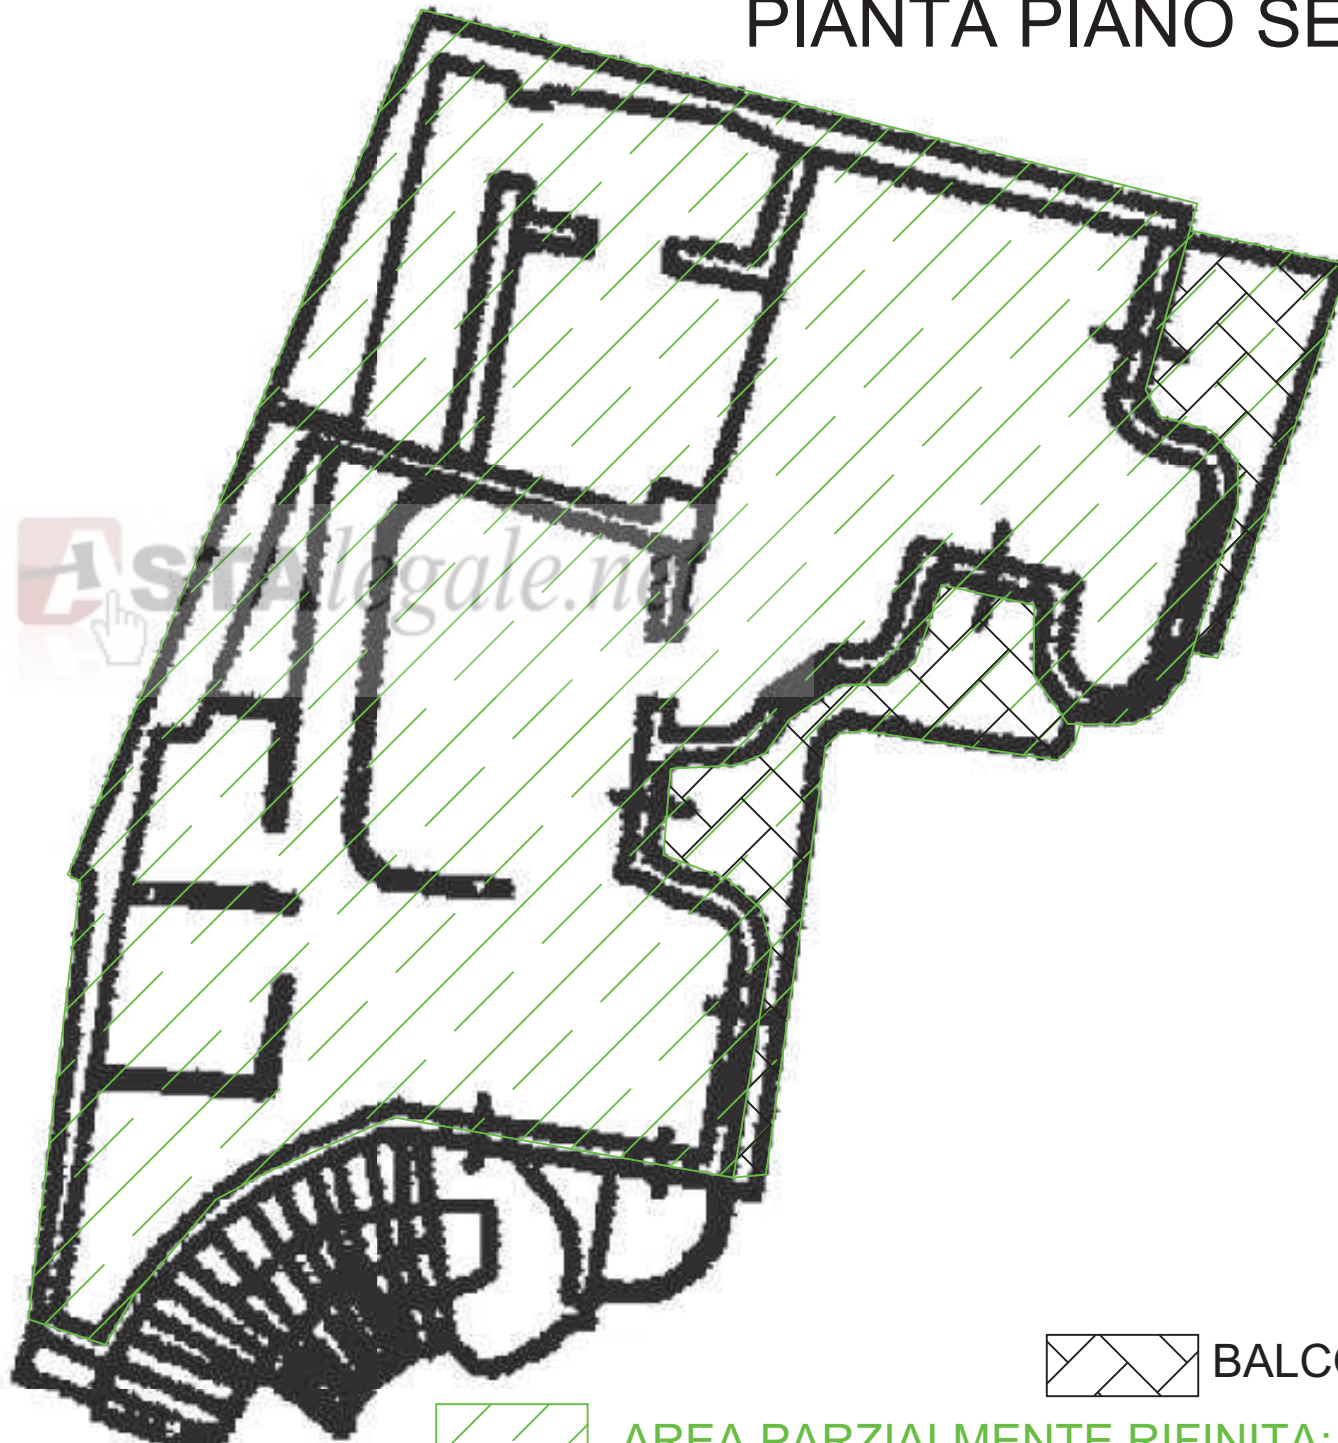

RESIDENCE PIANTA PIANO SECONDO

BALCONI: 17 mq

AREA PARZIALMENTE RIFINITA: 137 mq