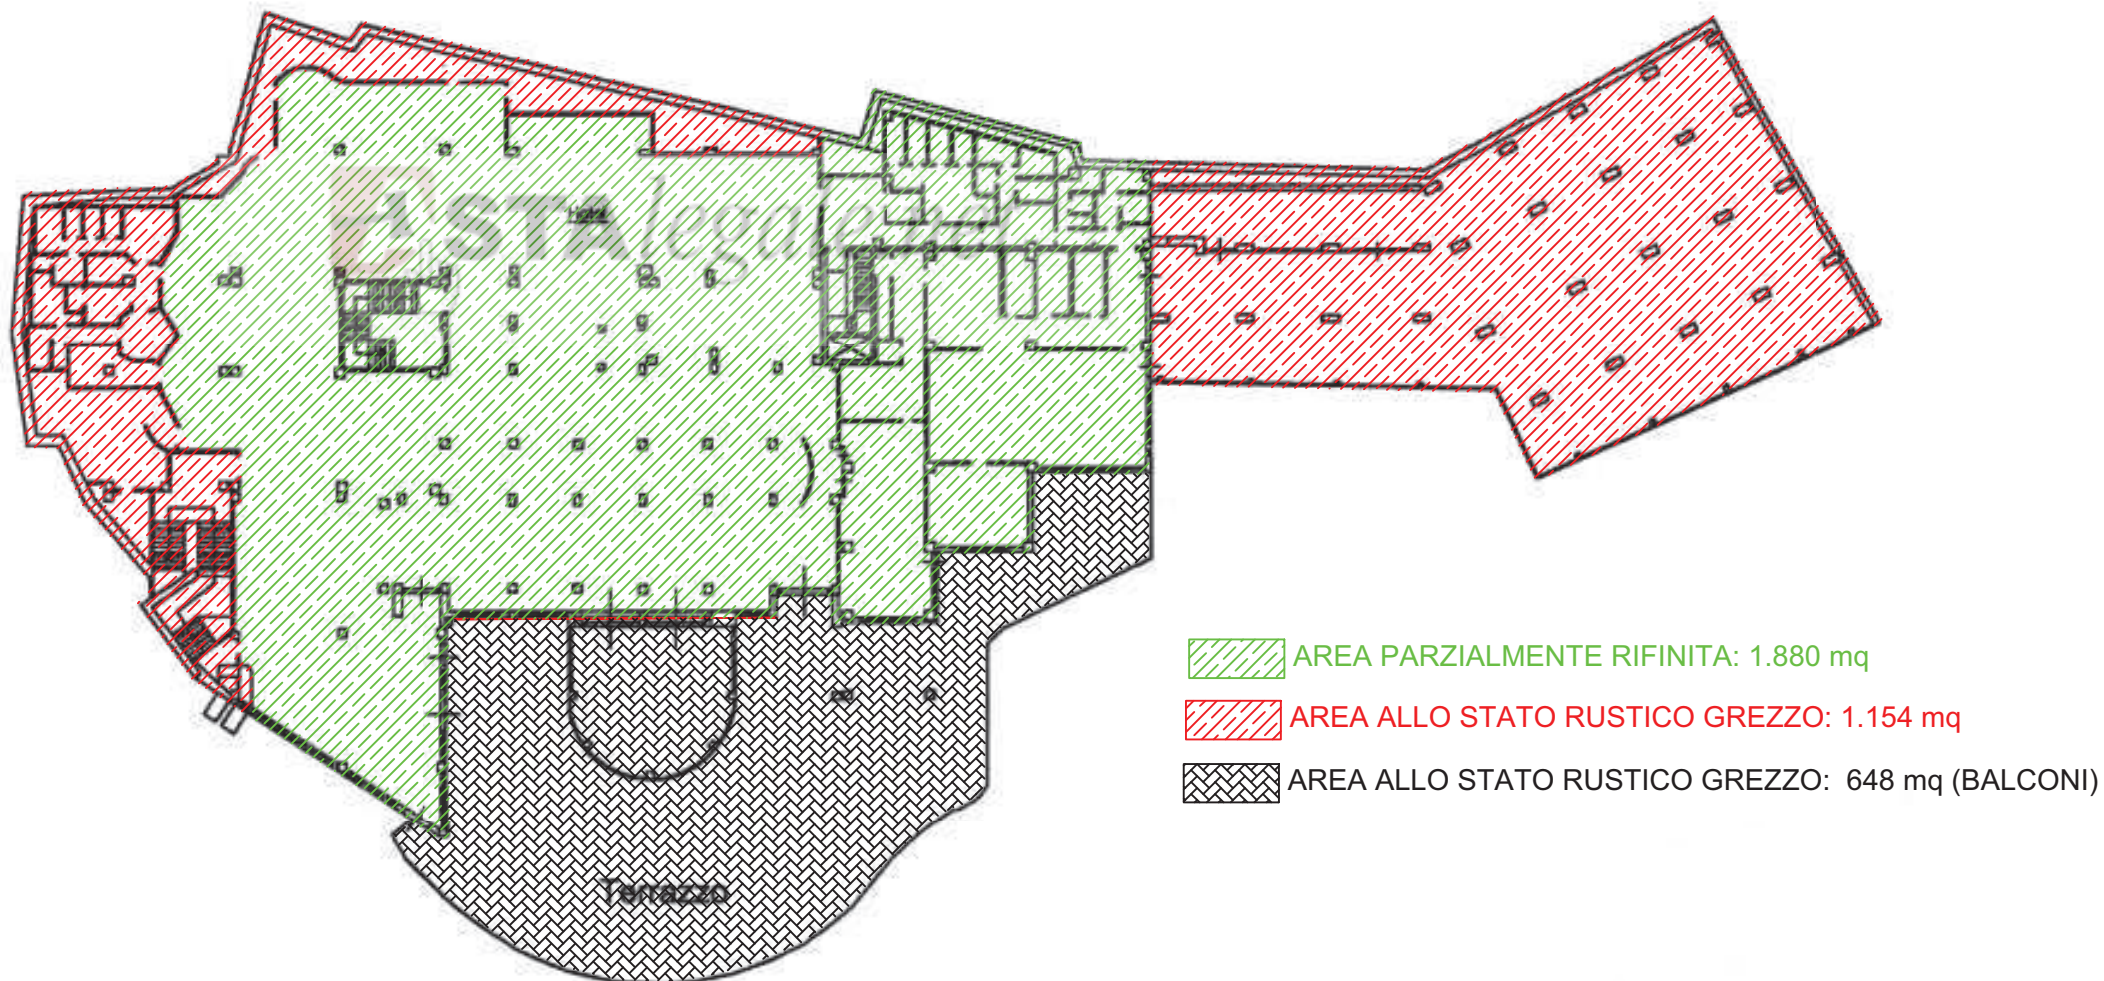

HOTEL

PIANTA PIANO TERZO SEMINTERRATO

ASTAlegale.net

AREA ALLO STATO RUSTICO GREZZO: 1.110 mq

HOTEL

PIANTA PIANO SECONDO SEMINTERRATO

HOTEL

PIANTA PIANO PRIMO SEMINTERRATO

HOTEL PIANTA PIANO TERRA

 AREA PARZIALMENTE RIFINITA: 1.070 mq

 AREA ALLO STATO RUSTICO GREZZO: 550 mq (BALCONI)

HOTEL

PIANTA PIANO PRIMO

Hotel

 AREA PARZIALMENTE RIFINITA: 685 mq

 AREA MODERATAMENTE RIFINITA (con scala grezza): 325 mq

 AREA MODERATAMENTE RIFINITA: 625 mq

 AREA ALLO STATO RUSTICO GREZZO: 196 mq

 BALCONI: 67 mq

 AREA SCOPERTA: 162 mq

HOTEL

PIANTA PIANO QUARTO

 AREA MODERATAMENTE RIFINITA: 503 mq

 BALCONI: 61 mq

HOTEL

PIANTA PIANO QUINTO

 AREA ALLO STATO RUSTICO GREZZO: 315 mq

 BALCONI: 46 mq

RESIDENCE PIANTA PIANO TERRA

20
10
15
70

AREA PARZIALMENTE RIFINITA: 127 mq

RESIDENCE PIANTA PIANO PRIMO