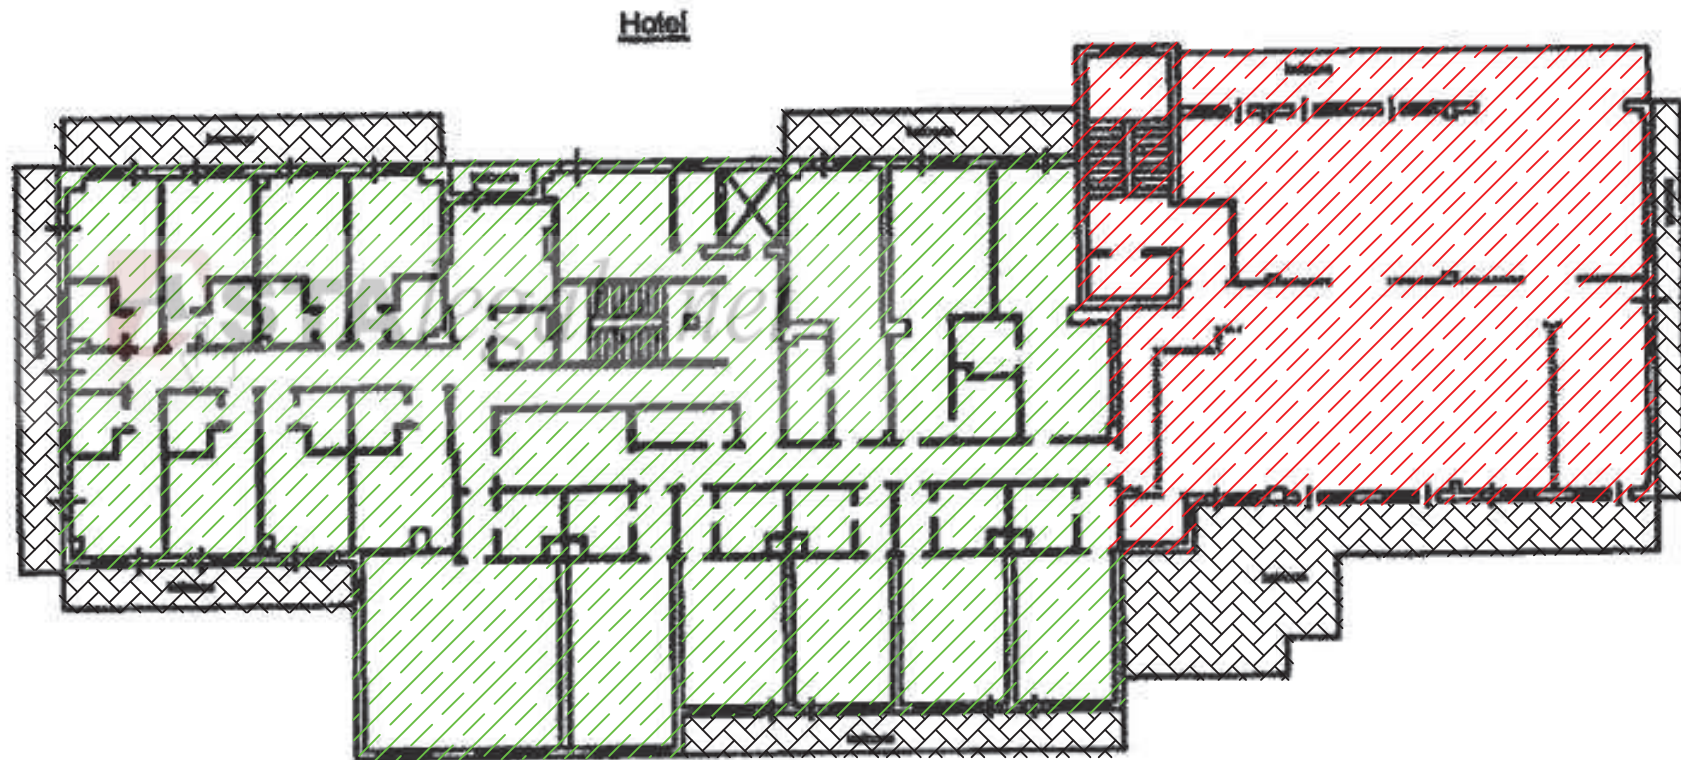

HOTEL

PIANTA PIANO TERZO SEMINTERRATO

ASTAlegale.net

AREA ALLO STATO RUSTICO GREZZO: 1.110 mq

HOTEL

PIANTA PIANO SECONDO SEMINTERRATO

HOTEL

PIANTA PIANO PRIMO SEMINTERRATO

HOTEL PIANTA PIANO TERRA

 AREA PARZIALMENTE RIFINITA: 1.070 mq

 AREA ALLO STATO RUSTICO GREZZO: 550 mq (BALCONI)

HOTEL

PIANTA PIANO PRIMO

Hotel

 AREA PARZIALMENTE RIFINITA: 685 mq

 AREA MODERATAMENTE RIFINITA (con scala grezza): 325 mq

 BALCONI: 261 mq

HOTEL

PIANTA PIANO SECONDO

 AREA PARZIALMENTE RIFINITA: 660 mq

 AREA ALLO STATO RUSTICO GREZZO: 325 mq

 BALCONI: 184 mq

HOTEL

PIANTA PIANO TERZO

 AREA MODERATAMENTE RIFINITA: 625 mq

 AREA ALLO STATO RUSTICO GREZZO: 196 mq

 BALCONI: 67 mq

 AREA SCOPERTA: 162 mq

HOTEL

PIANTA PIANO QUARTO

 AREA MODERATAMENTE RIFINITA: 503 mq

 BALCONI: 61 mq