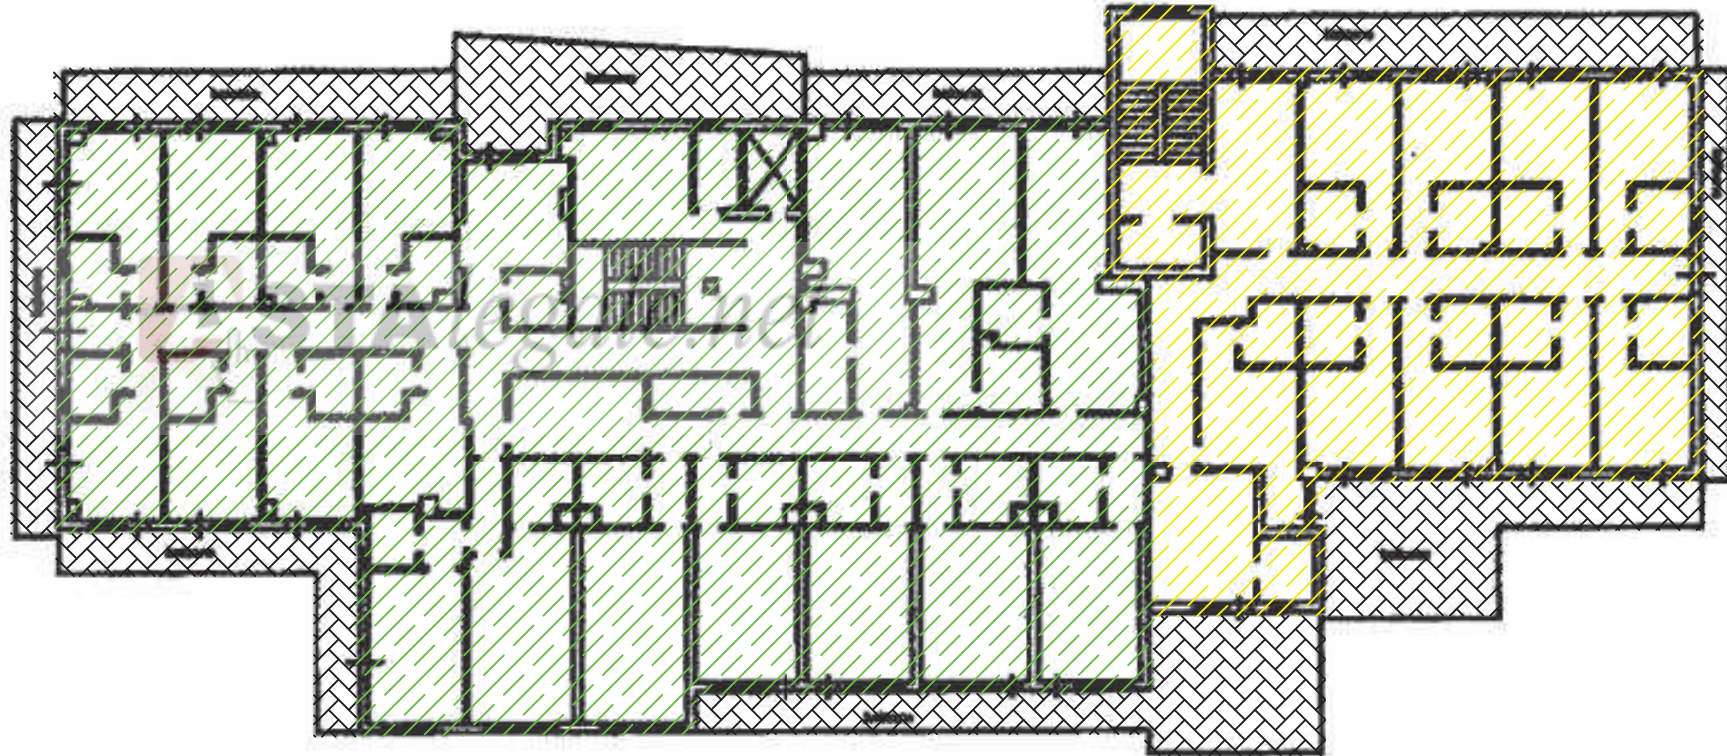

HOTEL

PIANTA PIANO TERZO SEMINTERRATO

ASTAlegale.net

AREA ALLO STATO RUSTICO GREZZO: 1.110 mq

HOTEL

PIANTA PIANO SECONDO SEMINTERRATO

HOTEL

PIANTA PIANO PRIMO SEMINTERRATO

HOTEL PIANTA PIANO TERRA

 AREA PARZIALMENTE RIFINITA: 1.070 mq

 AREA ALLO STATO RUSTICO GREZZO: 550 mq (BALCONI)

HOTEL

PIANTA PIANO PRIMO

Hotel

 AREA PARZIALMENTE RIFINITA: 685 mq

 AREA MODERATAMENTE RIFINITA (con scala grezza): 325 mq

 BALCONI: 261 mq

HOTEL

PIANTA PIANO SECONDO

 AREA PARZIALMENTE RIFINITA: 660 mq

 AREA ALLO STATO RUSTICO GREZZO: 325 mq

 BALCONI: 184 mq

HOTEL

PIANTA PIANO TERZO

 AREA MODERATAMENTE RIFINITA: 625 mq

 AREA ALLO STATO RUSTICO GREZZO: 196 mq

 BALCONI: 67 mq

 AREA SCOPERTA: 162 mq

HOTEL

PIANTA PIANO QUARTO

 AREA MODERATAMENTE RIFINITA: 503 mq

 BALCONI: 61 mq