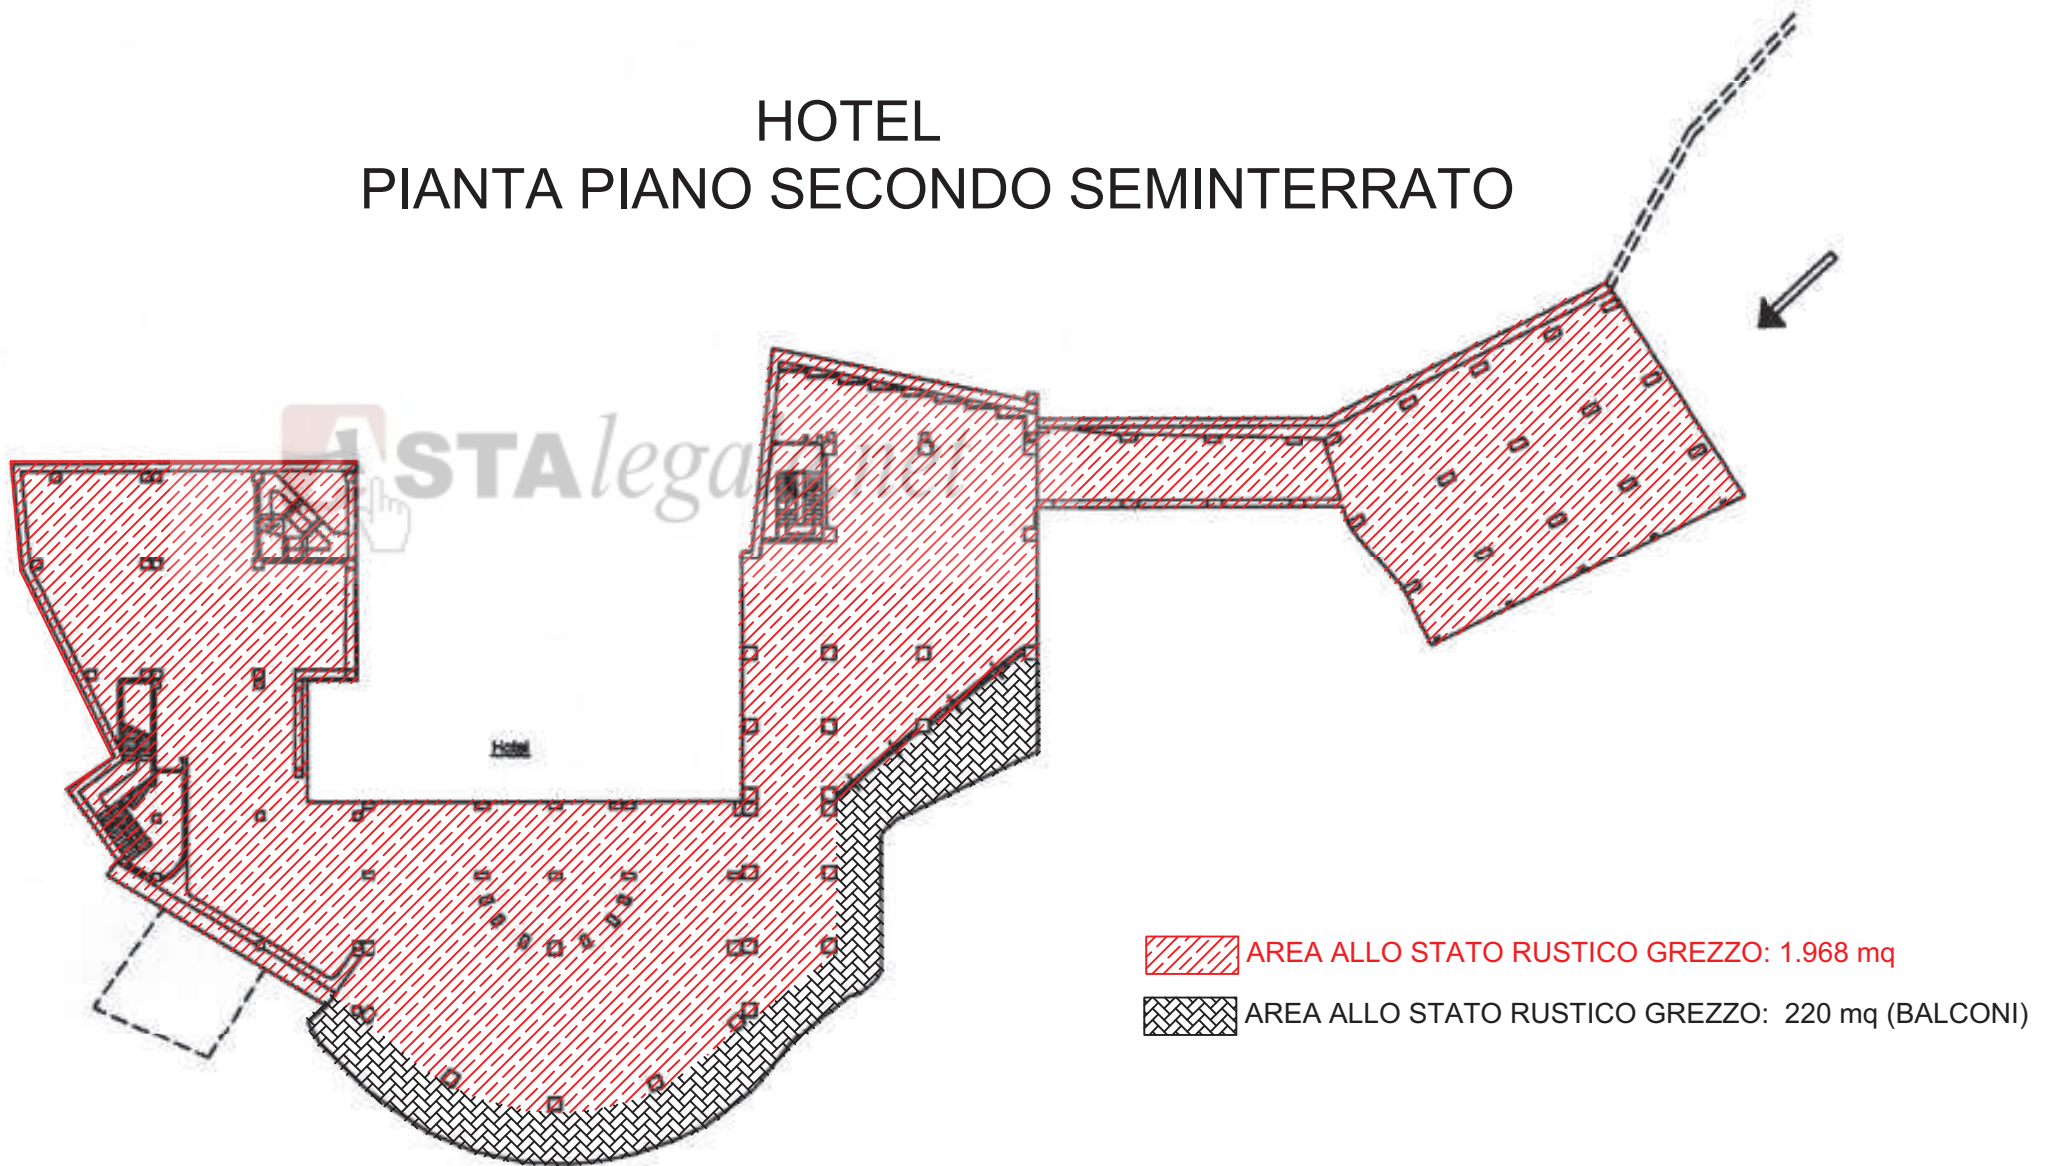

HOTEL

PIANTA PIANO TERZO SEMINTERRATO

ASTAlegale.net

AREA ALLO STATO RUSTICO GREZZO: 1.110 mq

HOTEL

PIANTA PIANO SECONDO SEMINTERRATO

HOTEL

PIANTA PIANO PRIMO SEMINTERRATO

HOTEL PIANTA PIANO TERRA

 AREA PARZIALMENTE RIFINITA: 1.070 mq

 AREA ALLO STATO RUSTICO GREZZO: 550 mq (BALCONI)

HOTEL

PIANTA PIANO PRIMO

Hotel

 AREA PARZIALMENTE RIFINITA: 685 mq

 AREA MODERATAMENTE RIFINITA (con scala grezza): 325 mq