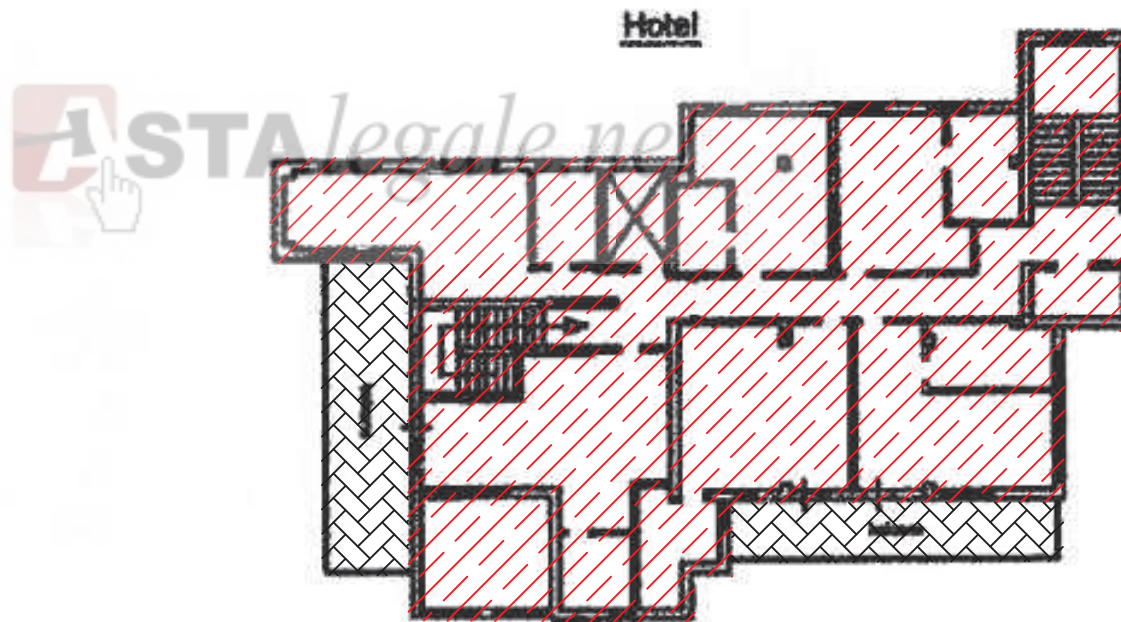

HOTEL PIANTA PIANO TERRA

 AREA PARZIALMENTE RIFINITA: 1.070 mq

 AREA ALLO STATO RUSTICO GREZZO: 550 mq (BALCONI)

HOTEL

PIANTA PIANO PRIMO

Hotel

 AREA PARZIALMENTE RIFINITA: 685 mq

 AREA MODERATAMENTE RIFINITA (con scala grezza): 325 mq

 AREA MODERATAMENTE RIFINITA: 625 mq

 AREA ALLO STATO RUSTICO GREZZO: 196 mq

 BALCONI: 67 mq

 AREA SCOPERTA: 162 mq

HOTEL

PIANTA PIANO QUARTO

 AREA MODERATAMENTE RIFINITA: 503 mq

 BALCONI: 61 mq

HOTEL

PIANTA PIANO QUINTO

 AREA ALLO STATO RUSTICO GREZZO: 315 mq

 BALCONI: 46 mq

RESIDENCE PIANTA PIANO TERRA

20
10
15
70

AREA PARZIALMENTE RIFINITA: 127 mq

RESIDENCE PIANTA PIANO PRIMO