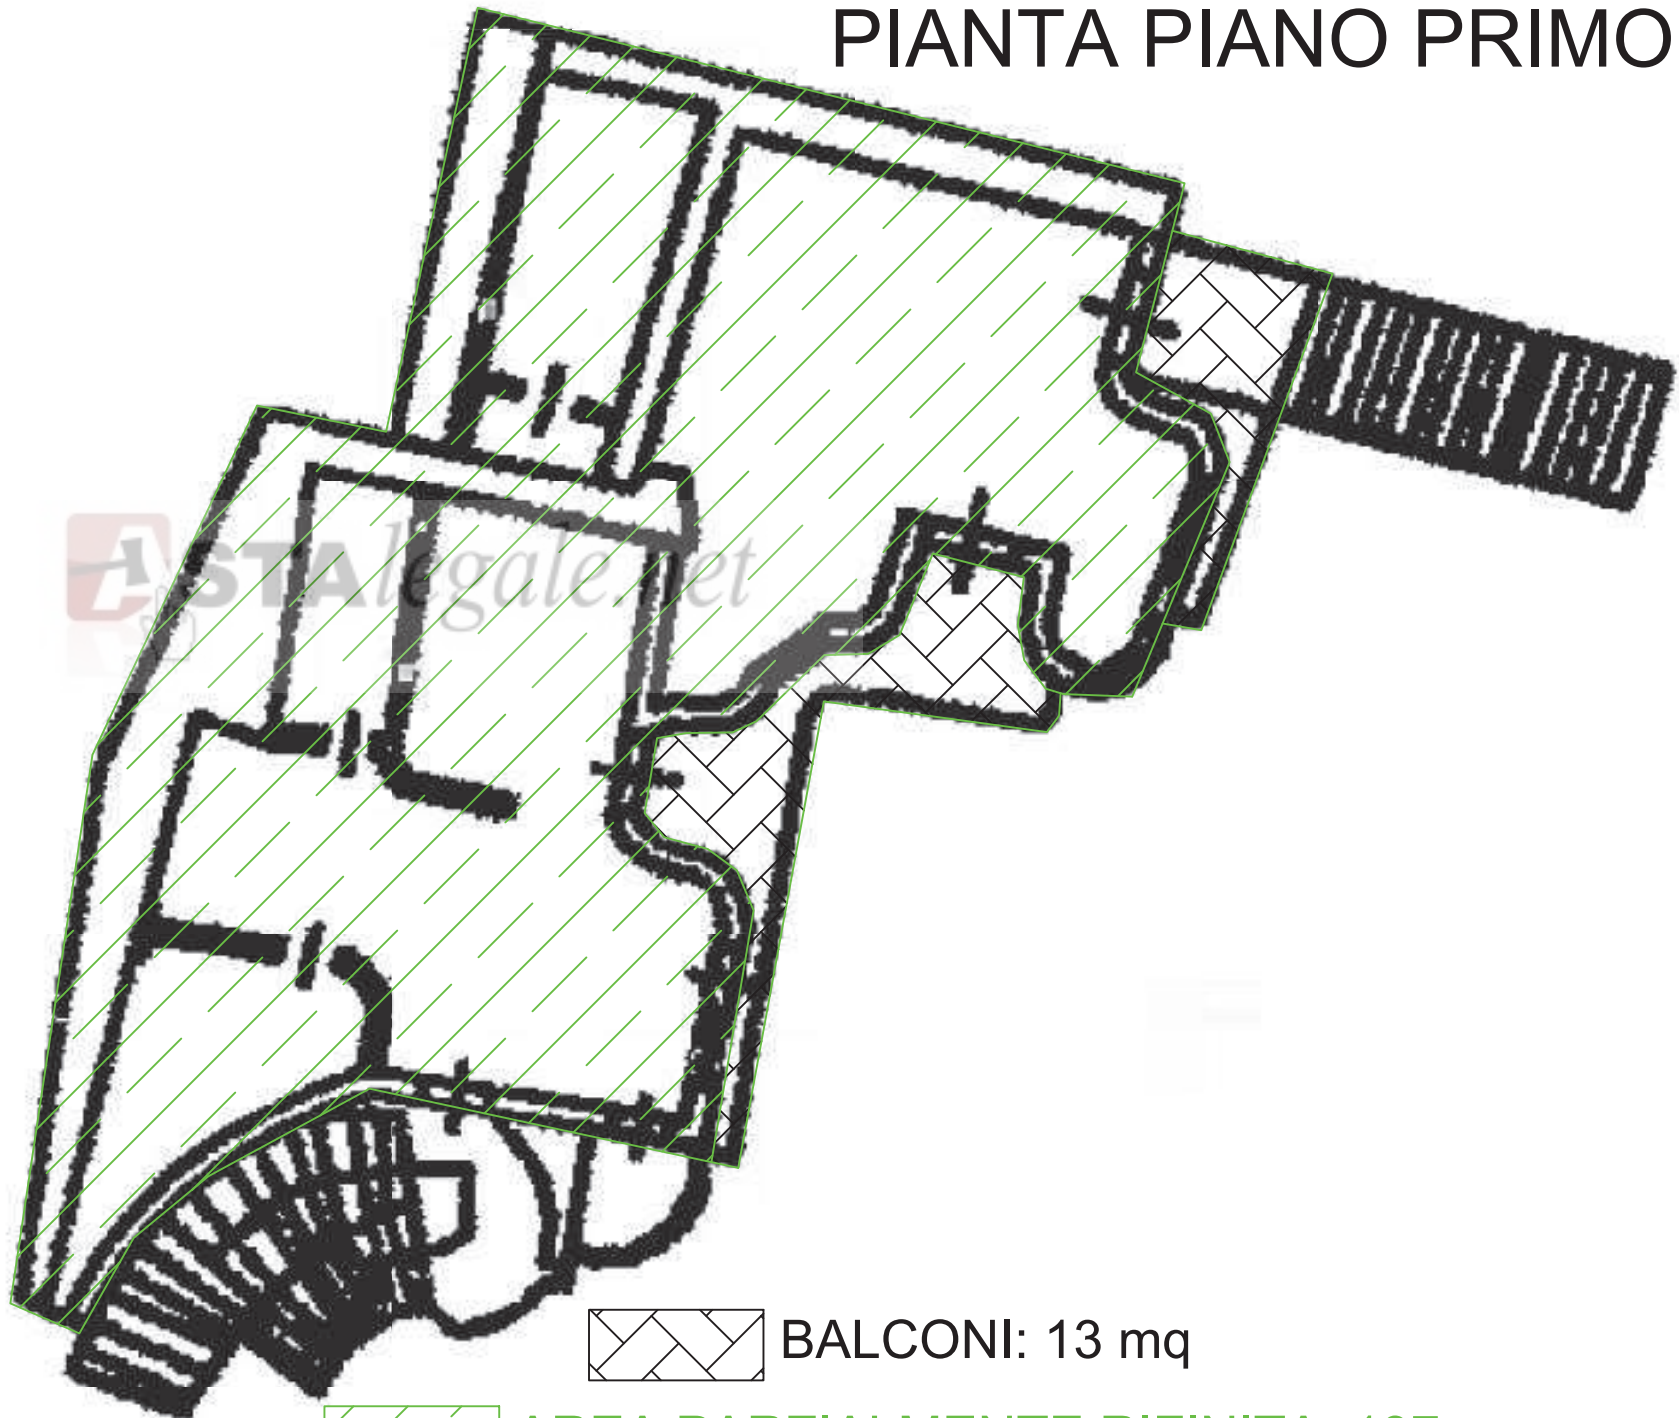

 AREA MODERATAMENTE RIFINITA: 625 mq

 AREA ALLO STATO RUSTICO GREZZO: 196 mq

 BALCONI: 67 mq

 AREA SCOPERTA: 162 mq

HOTEL

PIANTA PIANO QUARTO

 AREA MODERATAMENTE RIFINITA: 503 mq

 BALCONI: 61 mq

HOTEL

PIANTA PIANO QUINTO

 AREA ALLO STATO RUSTICO GREZZO: 315 mq

 BALCONI: 46 mq

RESIDENCE PIANTA PIANO TERRA

20
10
15
70

AREA PARZIALMENTE RIFINITA: 127 mq

RESIDENCE PIANTA PIANO PRIMO

RESIDENCE PIANTA PIANO SECONDO

BALCONI: 17 mq

AREA PARZIALMENTE RIFINITA: 137 mq

RESIDENCE PIANTA COPERTURA PRATICABILE

AREA PARZIALMENTE RIFINITA: 170 mq