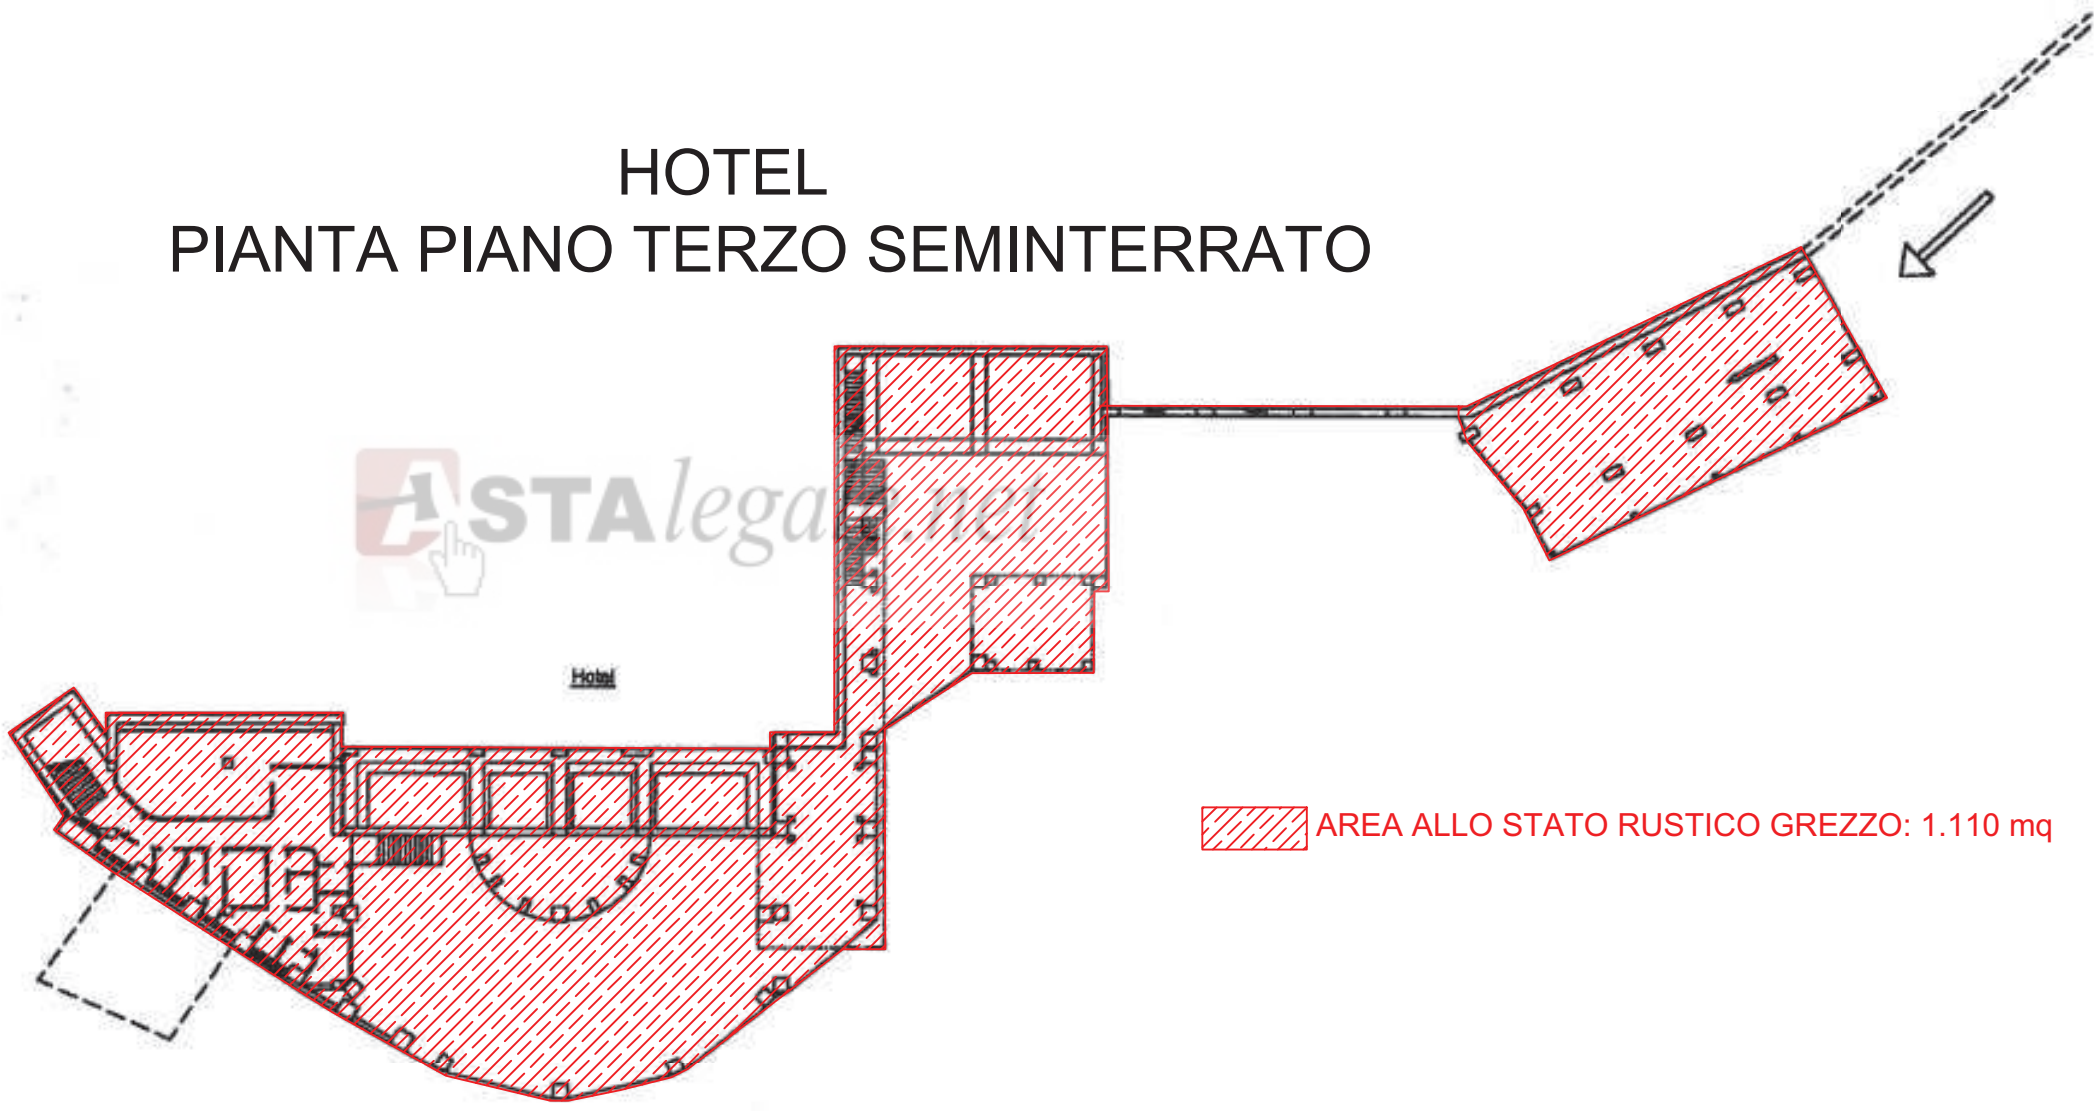

HOTEL

PIANTA PIANO TERZO SEMINTERRATO

ASTAlegale.net

AREA ALLO STATO RUSTICO GREZZO: 1.110 mq

HOTEL

PIANTA PIANO SECONDO SEMINTERRATO

HOTEL

PIANTA PIANO PRIMO SEMINTERRATO

HOTEL PIANTA PIANO TERRA

 AREA PARZIALMENTE RIFINITA: 1.070 mq

 AREA ALLO STATO RUSTICO GREZZO: 550 mq (BALCONI)

HOTEL

PIANTA PIANO PRIMO

Hotel

 AREA PARZIALMENTE RIFINITA: 685 mq

 AREA MODERATAMENTE RIFINITA (con scala grezza): 325 mq

 AREA MODERATAMENTE RIFINITA: 625 mq

 AREA ALLO STATO RUSTICO GREZZO: 196 mq

 BALCONI: 67 mq

 AREA SCOPERTA: 162 mq

HOTEL

PIANTA PIANO QUARTO

 AREA MODERATAMENTE RIFINITA: 503 mq

 BALCONI: 61 mq