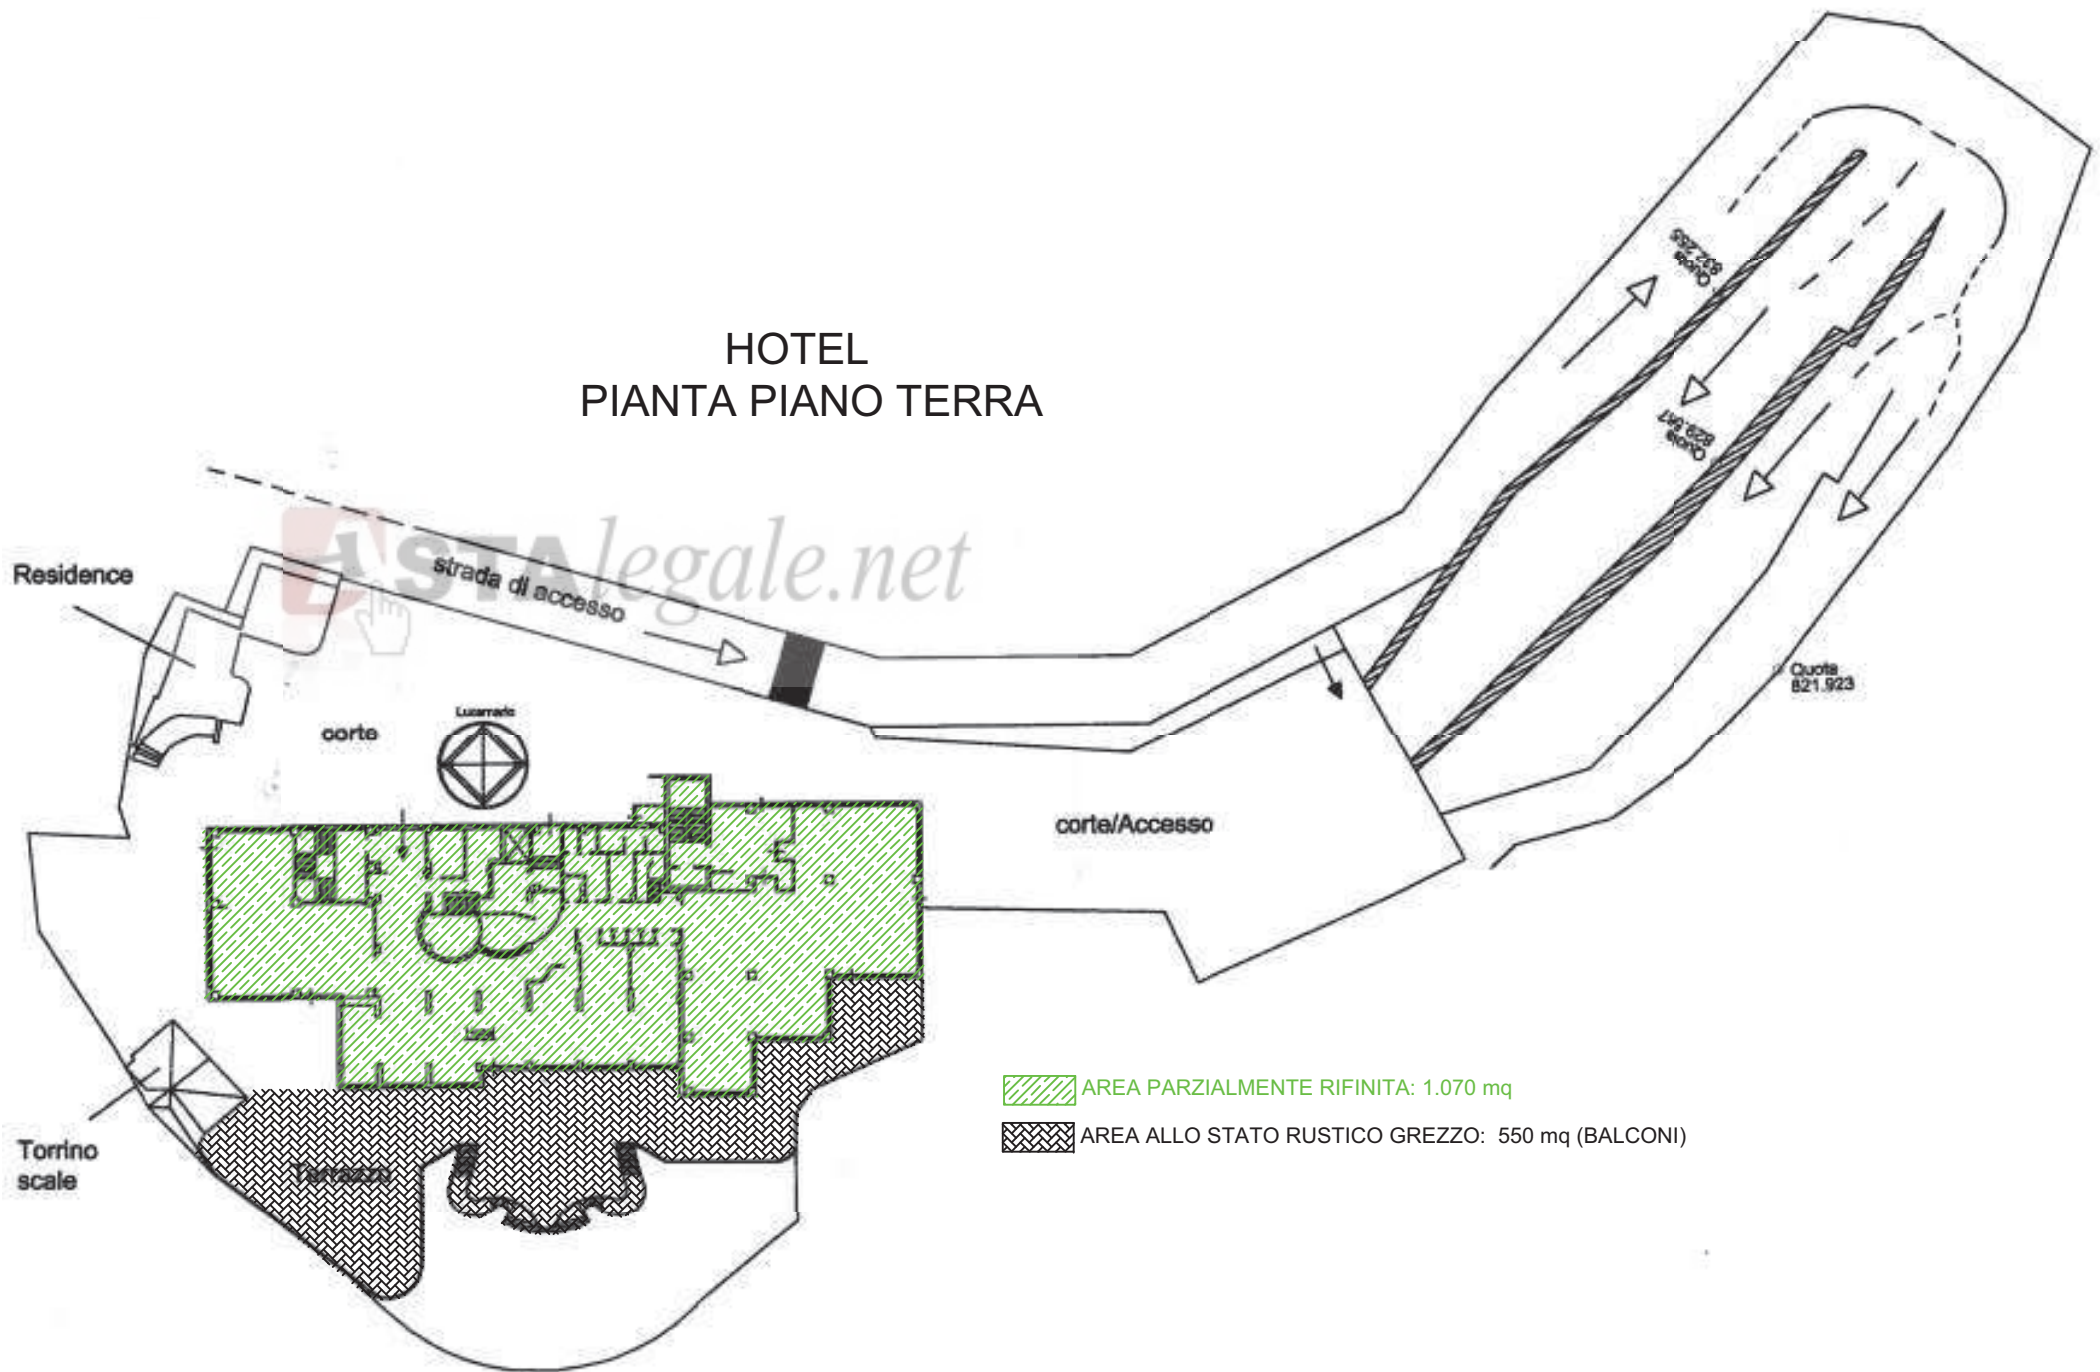

HOTEL

PIANTA PIANO TERZO SEMINTERRATO

ASTAlegale.net

AREA ALLO STATO RUSTICO GREZZO: 1.110 mq

HOTEL

PIANTA PIANO SECONDO SEMINTERRATO

HOTEL

PIANTA PIANO PRIMO SEMINTERRATO

HOTEL PIANTA PIANO TERRA

 AREA PARZIALMENTE RIFINITA: 1.070 mq

 AREA ALLO STATO RUSTICO GREZZO: 550 mq (BALCONI)

HOTEL

PIANTA PIANO PRIMO

Hotel

 AREA PARZIALMENTE RIFINITA: 685 mq

 AREA MODERATAMENTE RIFINITA (con scala grezza): 325 mq

 AREA MODERATAMENTE RIFINITA: 625 mq

 AREA ALLO STATO RUSTICO GREZZO: 196 mq

 BALCONI: 67 mq

 AREA SCOPERTA: 162 mq

HOTEL

PIANTA PIANO QUARTO

 AREA MODERATAMENTE RIFINITA: 503 mq

 BALCONI: 61 mq

HOTEL

PIANTA PIANO QUINTO

 AREA ALLO STATO RUSTICO GREZZO: 315 mq

 BALCONI: 46 mq

RESIDENCE PIANTA PIANO TERRA

20
10
15
70

AREA PARZIALMENTE RIFINITA: 127 mq

RESIDENCE PIANTA PIANO PRIMO