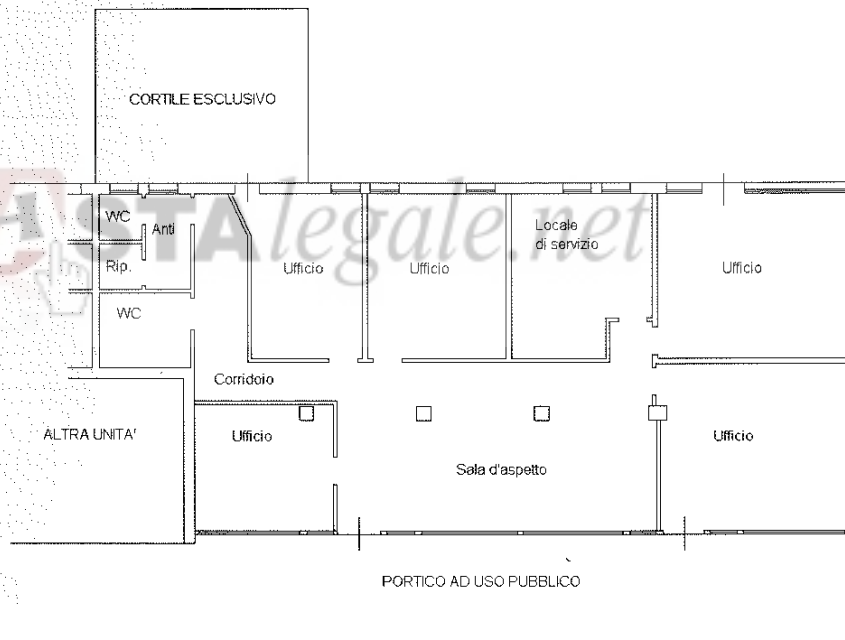

Sezione:

Foglio: 13

Particella: 1001

Subalterno: 86

Compilata da:

Mazzon Omar

Iscritto all'albo:

Geometri

Prov. Padova

N. 2540

Scheda n. 1

Scala 1:200

Catasto dei fabbricati - Situazione al 10/03/2017 - Comune di LOREGGIA (E684) - Foglio: 13 Particella: 1001 - Subalterno 86 >
VIA CADUTI DI NASSIRYA n. 69 piano: T;

PIANO TERRA H = 300

NORD

Ultima Planimetria in atti

Data: 10/03/2017 - n. PD0035034 - Richiedente (

Fot.schede: 1 - Formato di acq.: A4(210x297) - Fatt. di scala: 1:1