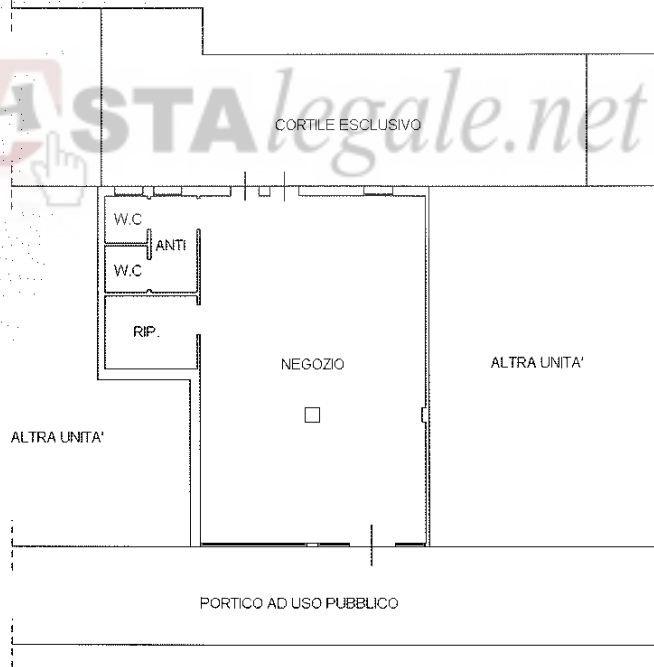

Sezione:
Foglio: 13
Particella: 1001
Subalterno: 13

Compilata da:
Ceoldo Domenico
Iscritto all'albo:
Geometri

Prov. Padova

N. 2169

Scheda n. 1 Scala 1:200

Catasto dei Fabbricati - Situazione al 10/03/2017 - Comune di LOREGGIA (E684) - < Foglio: 13 Particella: 1001 - Subalterno 13 >
VIA CADUTI DI NASSIRIYA piano: 1;

PIANO TERRA H 3,00

Ultima Planimetria in atti

Data: 10/03/2017 - n. PD0035030 - Richiede

Fot.schede: 1 - Formato di acq.: A4(210x297) - Fatt. di scala: 1:1