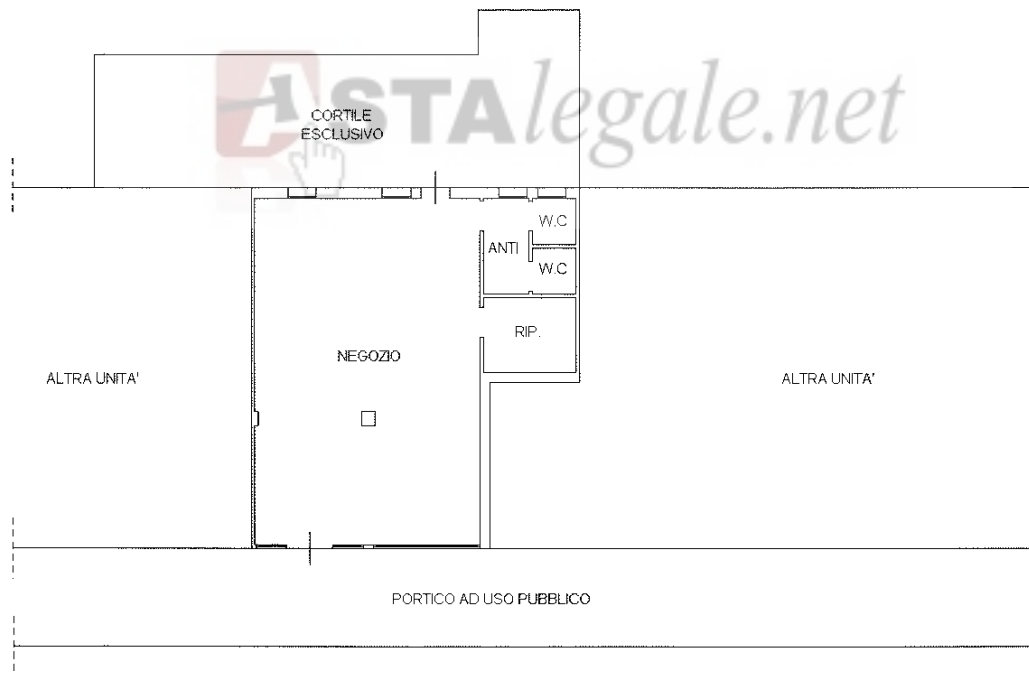

Sezione:
Foglio: 13
Particella: 1001
Subalterno: 10

Compilata da:
Ceoldo Domenico
Iscritto all'albo:
Geometri

Prov. Padova

N. 2169

Scheda n. 1 Scala 1:200

Catasto dei Fabbricati - Situazione al 10/03/2017 - Comune di LOREGGIA (E684) - < Foglio: 13 Particella: 1001 - Subalterno 10 >
VIA CADUTI DI NASSIRIYA piano: T;

PIANO TERRA H 3,00

Ultima Planimetria in atti

Data: 10/03/2017 - n. PD0035032 - Richiedente (

Fot.schede: 1 - Formato di acq.: A4(210x297) - Formato di stampa: 1:1

72