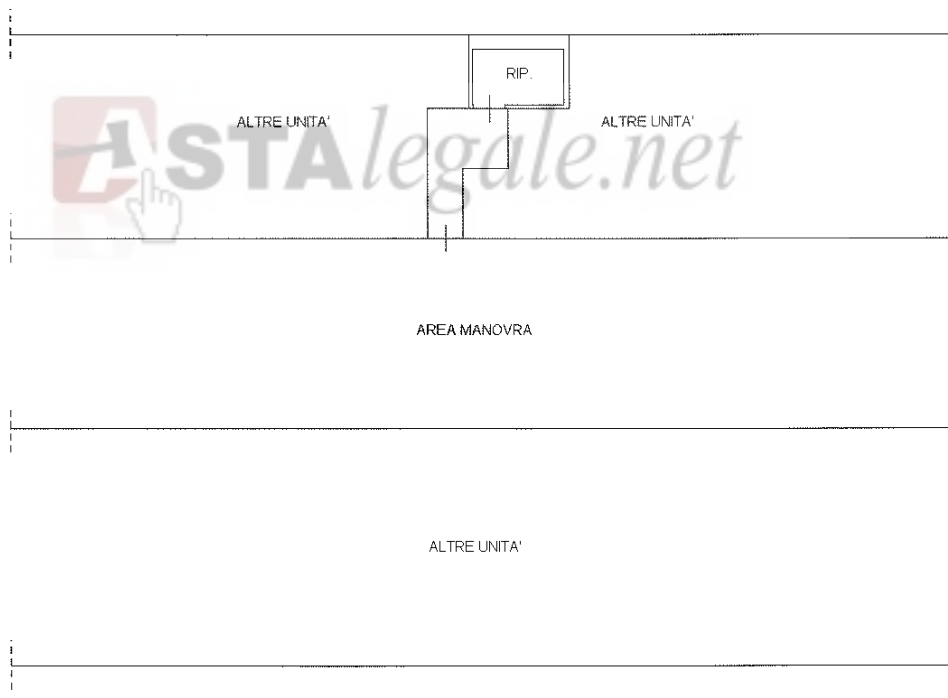

Sezione:
Foglio: 13
Particella: 1001
Subalterno: 57

Compilata da:
Ceoldo Domenico
Iscritto all'albo:
Geometri

Prov. Padova

N. 2169

Scheda n. 1

Scala 1:200

Catasto dei Fabbricati - Situazione al 10/03/2017 - Comune di LOREGGIA(E684) - < Foglio: 13 Particella: 1001 - Subalterno 57 >
VIA CADUTI DI NASSIRIYA piano: S1;

PIANO PRIMO SOTTOSTRADA H:2,40

Ultima Planimetria in atti

Data: 10/03/2017 - n. PD0035033 - Richiedente (

Fot.schede: 1 - Formato di acq.: A4(210x297) - Fatt. di scala: 1:1

90