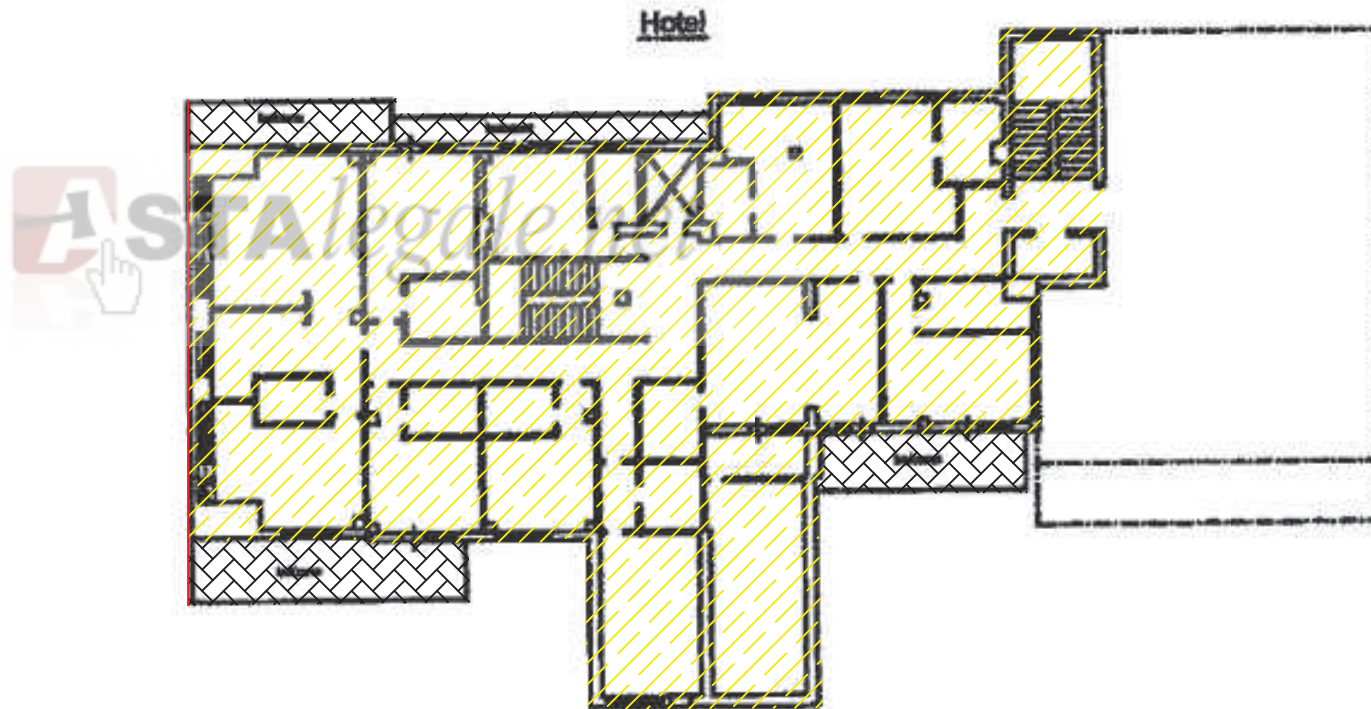

HOTEL

PIANTA PIANO TERZO SEMINTERRATO

ASTAlega

AREA ALLO STATO RUSTICO GREZZO: 1.110 mq

HOTEL

PIANTA PIANO SECONDO SEMINTERRATO

HOTEL

PIANTA PIANO PRIMO SEMINTERRATO

HOTEL PIANTA PIANO TERRA

HOTEL

PIANTA PIANO PRIMO

Hotel

 AREA PARZIALMENTE RIFINITA: 685 mq

 AREA MODERATAMENTE RIFINITA (con scala grezza): 325 mq

 BALCONI: 261 mq

HOTEL

PIANTA PIANO SECONDO

 AREA PARZIALMENTE RIFINITA: 660 mq

 AREA ALLO STATO RUSTICO GREZZO: 325 mq

 BALCONI: 184 mq

HOTEL

PIANTA PIANO TERZO

 AREA MODERATAMENTE RIFINITA: 625 mq

 AREA ALLO STATO RUSTICO GREZZO: 196 mq

 BALCONI: 67 mq

 AREA SCOPERTA: 162 mq

HOTEL

PIANTA PIANO QUARTO

 AREA MODERATAMENTE RIFINITA: 503 mq

 BALCONI: 61 mq

HOTEL

PIANTA PIANO QUINTO