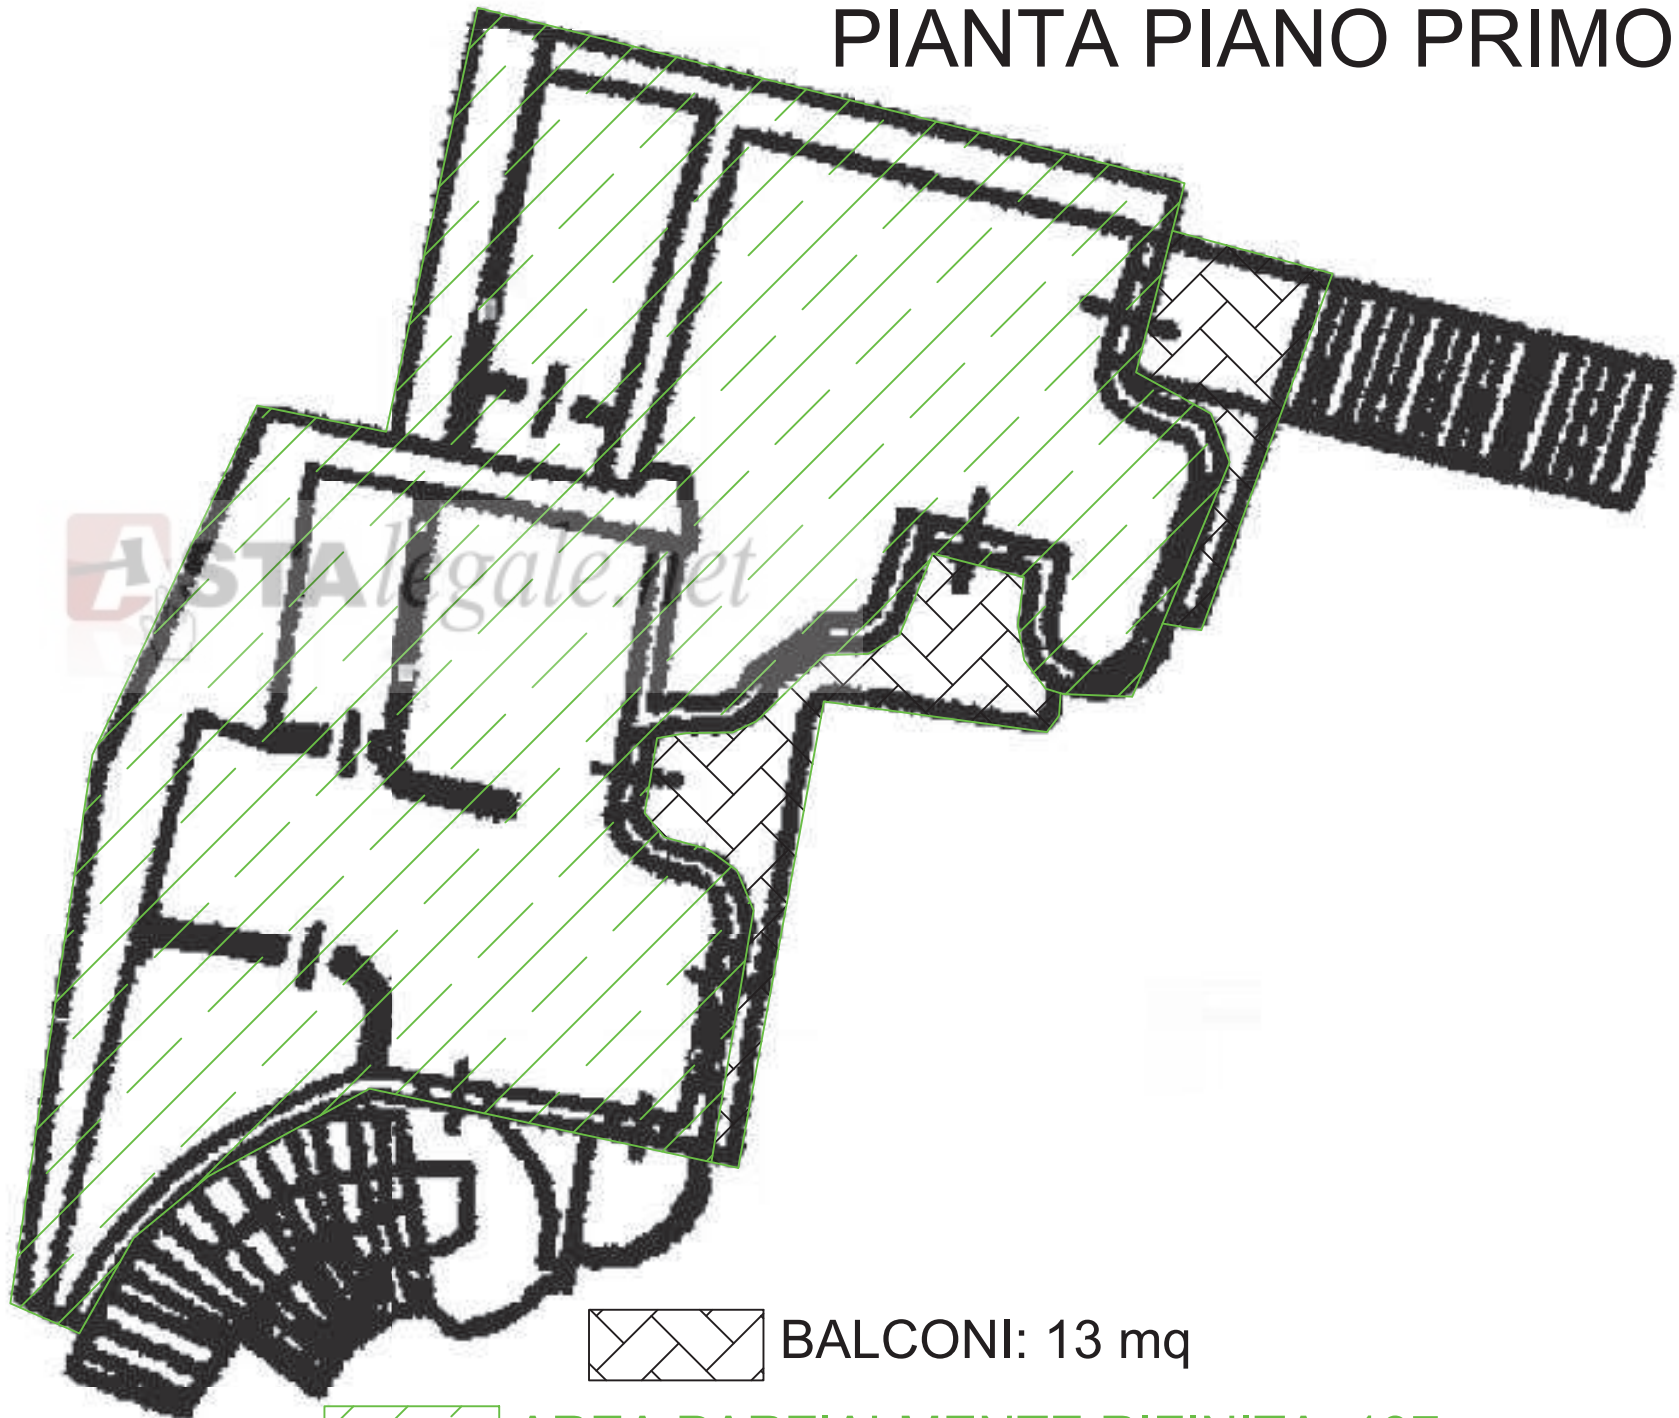

 BALCONI: 67 mq

 AREA SCOPERTA: 162 mq

HOTEL

PIANTA PIANO QUARTO

 AREA MODERATAMENTE RIFINITA: 503 mq

 BALCONI: 61 mq

HOTEL

PIANTA PIANO QUINTO

 AREA ALLO STATO RUSTICO GREZZO: 315 mq

 BALCONI: 46 mq

RESIDENCE PIANTA PIANO TERRA

AREA PARZIALMENTE RIFINITA: 127 mq

RESIDENCE PIANTA PIANO PRIMO

BALCONI: 13 mq

AREA PARZIALMENTE RIFINITA: 137 mq

RESIDENCE PIANTA PIANO SECONDO

 BALCONI: 17 mq

 AREA PARZIALMENTE RIFINITA: 137 mq

RESIDENCE PIANTA COPERTURA PRATICABILE

AREA PARZIALMENTE RIFINITA: 170 mq