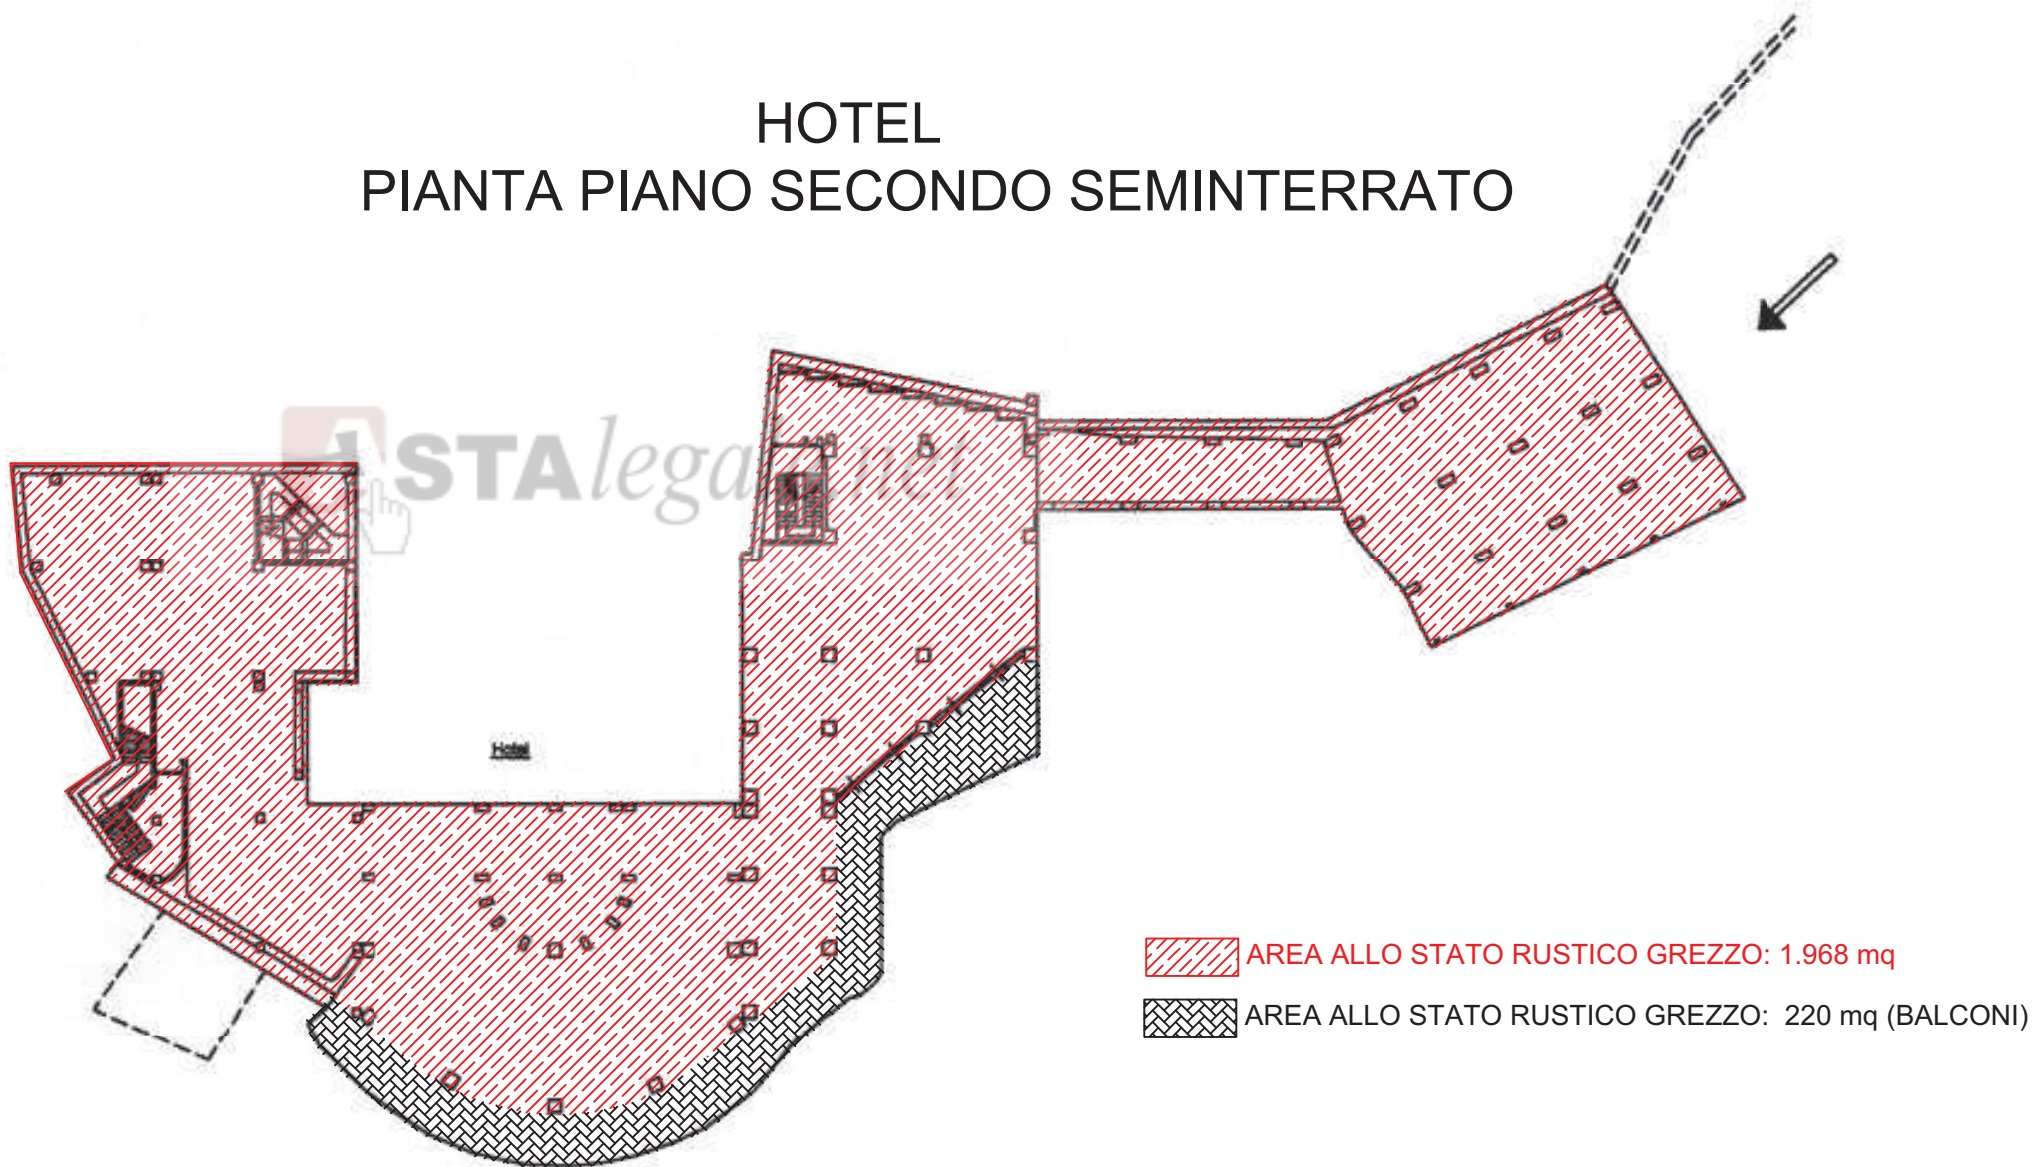

HOTEL

PIANTA PIANO TERZO SEMINTERRATO

ASTAlega

AREA ALLO STATO RUSTICO GREZZO: 1.110 mq

HOTEL

PIANTA PIANO SECONDO SEMINTERRATO

HOTEL

PIANTA PIANO PRIMO SEMINTERRATO

HOTEL PIANTA PIANO TERRA

HOTEL

PIANTA PIANO PRIMO

Hotel

 AREA PARZIALMENTE RIFINITA: 685 mq

 AREA MODERATAMENTE RIFINITA (con scala grezza): 325 mq

 BALCONI: 261 mq

HOTEL

PIANTA PIANO SECONDO

 AREA PARZIALMENTE RIFINITA: 660 mq

 AREA ALLO STATO RUSTICO GREZZO: 325 mq

 BALCONI: 184 mq

HOTEL

PIANTA PIANO TERZO

 AREA MODERATAMENTE RIFINITA: 625 mq

 AREA ALLO STATO RUSTICO GREZZO: 196 mq

 BALCONI: 67 mq

 AREA SCOPERTA: 162 mq

HOTEL

PIANTA PIANO QUARTO

 AREA MODERATAMENTE RIFINITA: 503 mq

 BALCONI: 61 mq

HOTEL

PIANTA PIANO QUINTO