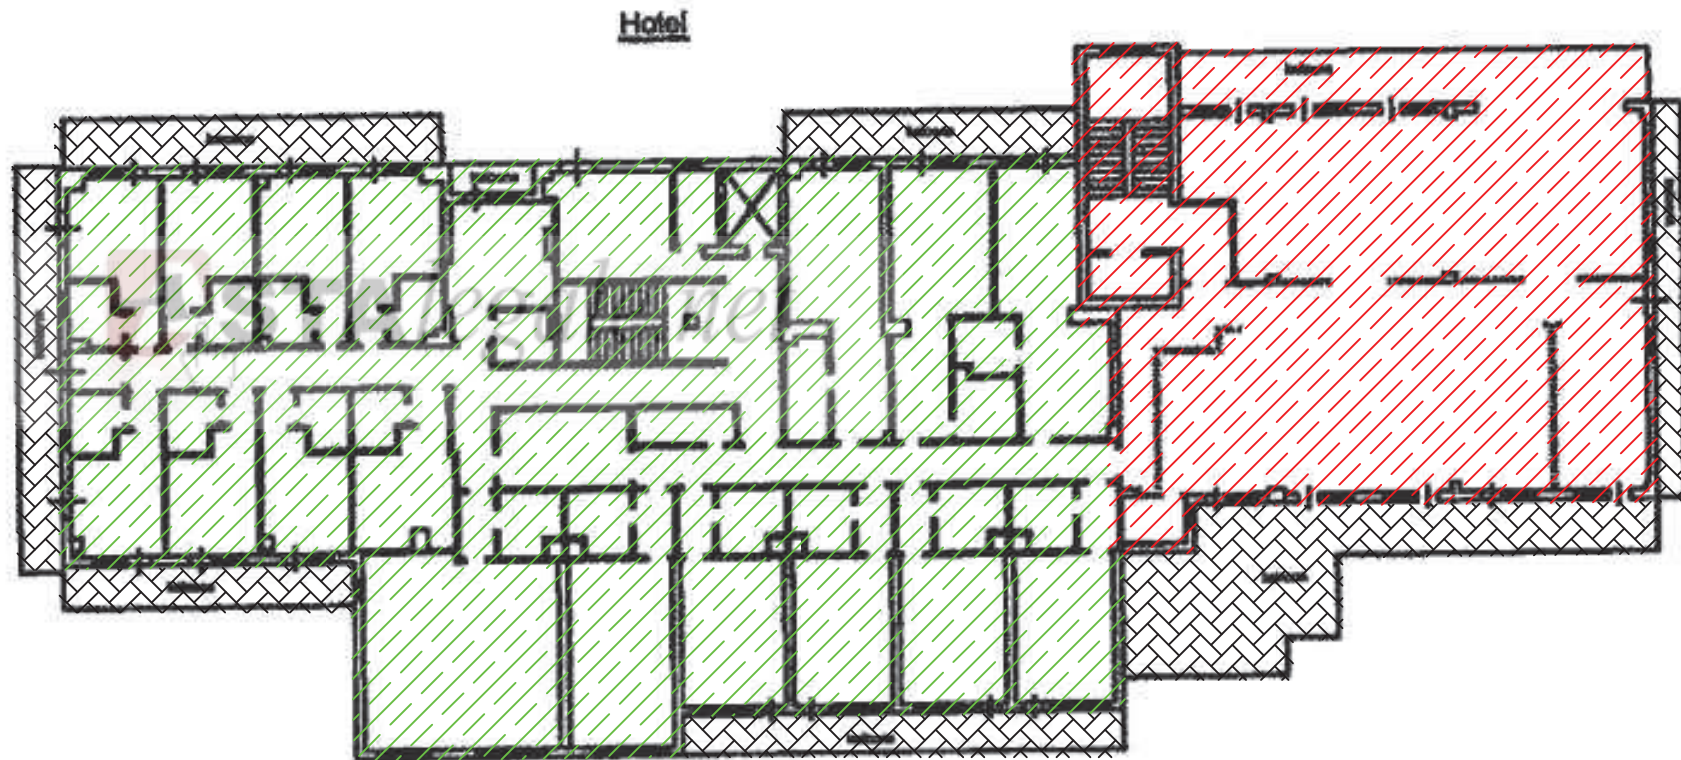

HOTEL

PIANTA PIANO TERZO SEMINTERRATO

ASTAlega

AREA ALLO STATO RUSTICO GREZZO: 1.110 mq

HOTEL

PIANTA PIANO SECONDO SEMINTERRATO

HOTEL

PIANTA PIANO PRIMO SEMINTERRATO

HOTEL PIANTA PIANO TERRA

HOTEL

PIANTA PIANO PRIMO

Hotel

 AREA PARZIALMENTE RIFINITA: 685 mq

 AREA MODERATAMENTE RIFINITA (con scala grezza): 325 mq

 BALCONI: 261 mq

HOTEL

PIANTA PIANO SECONDO

 AREA PARZIALMENTE RIFINITA: 660 mq

 AREA ALLO STATO RUSTICO GREZZO: 325 mq

 BALCONI: 184 mq

HOTEL

PIANTA PIANO TERZO

 AREA MODERATAMENTE RIFINITA: 625 mq

 AREA ALLO STATO RUSTICO GREZZO: 196 mq

 BALCONI: 67 mq

 AREA SCOPERTA: 162 mq

HOTEL

PIANTA PIANO QUARTO

 AREA MODERATAMENTE RIFINITA: 503 mq

 BALCONI: 61 mq

HOTEL

PIANTA PIANO QUINTO