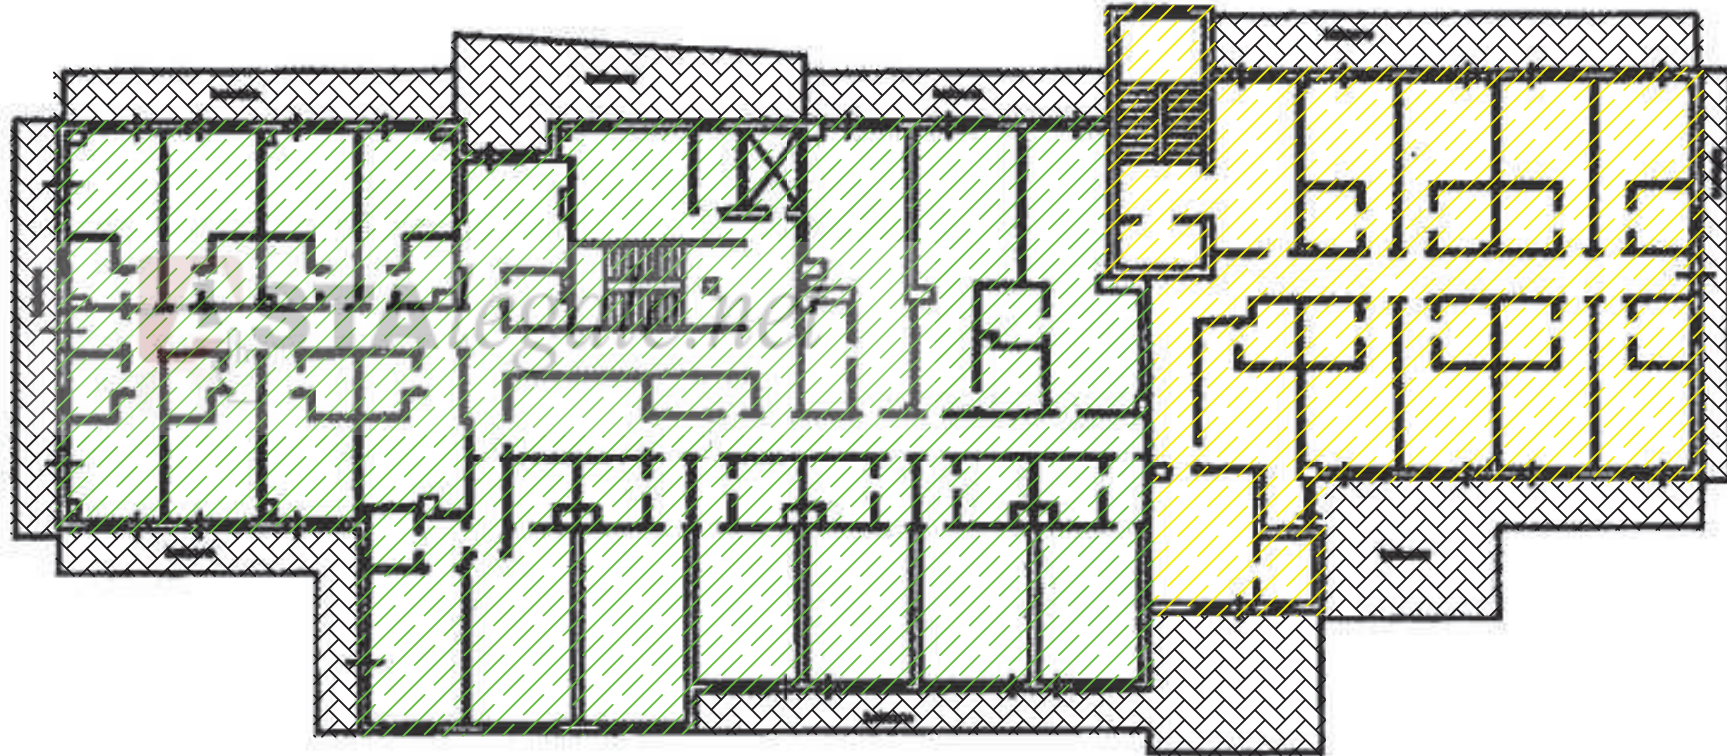

HOTEL

PIANTA PIANO TERZO SEMINTERRATO

ASTAlega

AREA ALLO STATO RUSTICO GREZZO: 1.110 mq

HOTEL

PIANTA PIANO SECONDO SEMINTERRATO

HOTEL

PIANTA PIANO PRIMO SEMINTERRATO

HOTEL PIANTA PIANO TERRA

HOTEL

PIANTA PIANO PRIMO

Hotel

 AREA PARZIALMENTE RIFINITA: 685 mq

 AREA MODERATAMENTE RIFINITA (con scala grezza): 325 mq

 BALCONI: 261 mq

HOTEL

PIANTA PIANO SECONDO

 AREA PARZIALMENTE RIFINITA: 660 mq

 AREA ALLO STATO RUSTICO GREZZO: 325 mq

 BALCONI: 184 mq

HOTEL

PIANTA PIANO TERZO

 AREA MODERATAMENTE RIFINITA: 625 mq

 AREA ALLO STATO RUSTICO GREZZO: 196 mq

 BALCONI: 67 mq

 AREA SCOPERTA: 162 mq

HOTEL

PIANTA PIANO QUARTO

 AREA MODERATAMENTE RIFINITA: 503 mq

 BALCONI: 61 mq

HOTEL

PIANTA PIANO QUINTO