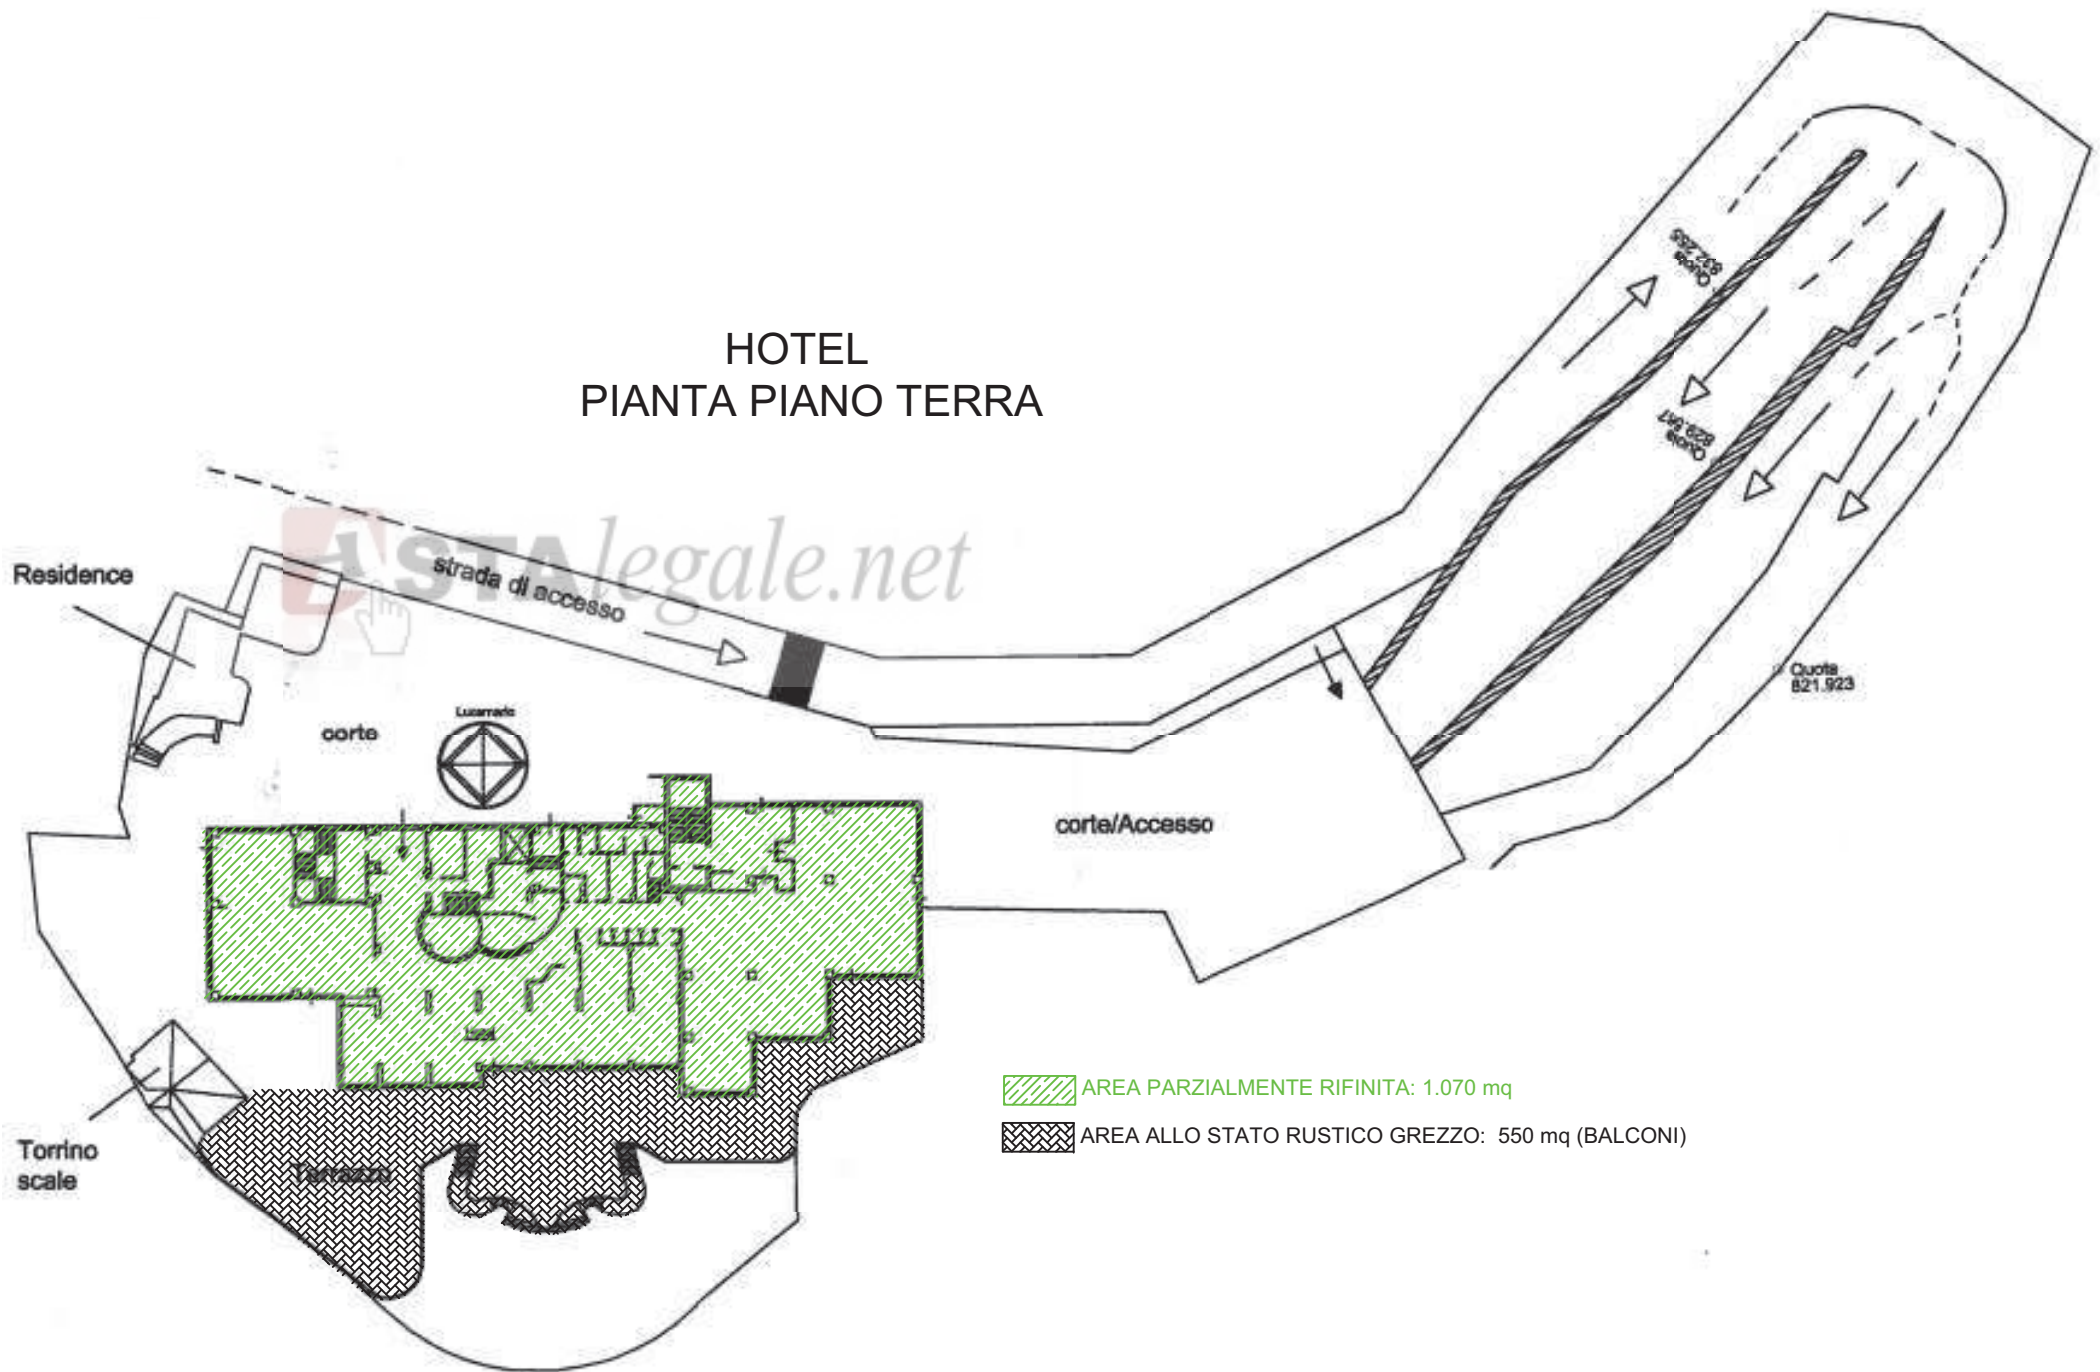

HOTEL

PIANTA PIANO TERZO SEMINTERRATO

ASTAlega

AREA ALLO STATO RUSTICO GREZZO: 1.110 mq

HOTEL

PIANTA PIANO SECONDO SEMINTERRATO

HOTEL

PIANTA PIANO PRIMO SEMINTERRATO

HOTEL PIANTA PIANO TERRA

HOTEL

PIANTA PIANO PRIMO

Hotel

 AREA PARZIALMENTE RIFINITA: 685 mq

 AREA MODERATAMENTE RIFINITA (con scala grezza): 325 mq

 BALCONI: 261 mq

HOTEL

PIANTA PIANO SECONDO

 AREA PARZIALMENTE RIFINITA: 660 mq

 AREA ALLO STATO RUSTICO GREZZO: 325 mq

 BALCONI: 184 mq

HOTEL

PIANTA PIANO TERZO

 AREA MODERATAMENTE RIFINITA: 625 mq

 AREA ALLO STATO RUSTICO GREZZO: 196 mq

 BALCONI: 67 mq

 AREA SCOPERTA: 162 mq

HOTEL

PIANTA PIANO QUARTO

 AREA MODERATAMENTE RIFINITA: 503 mq

 BALCONI: 61 mq

HOTEL

PIANTA PIANO QUINTO