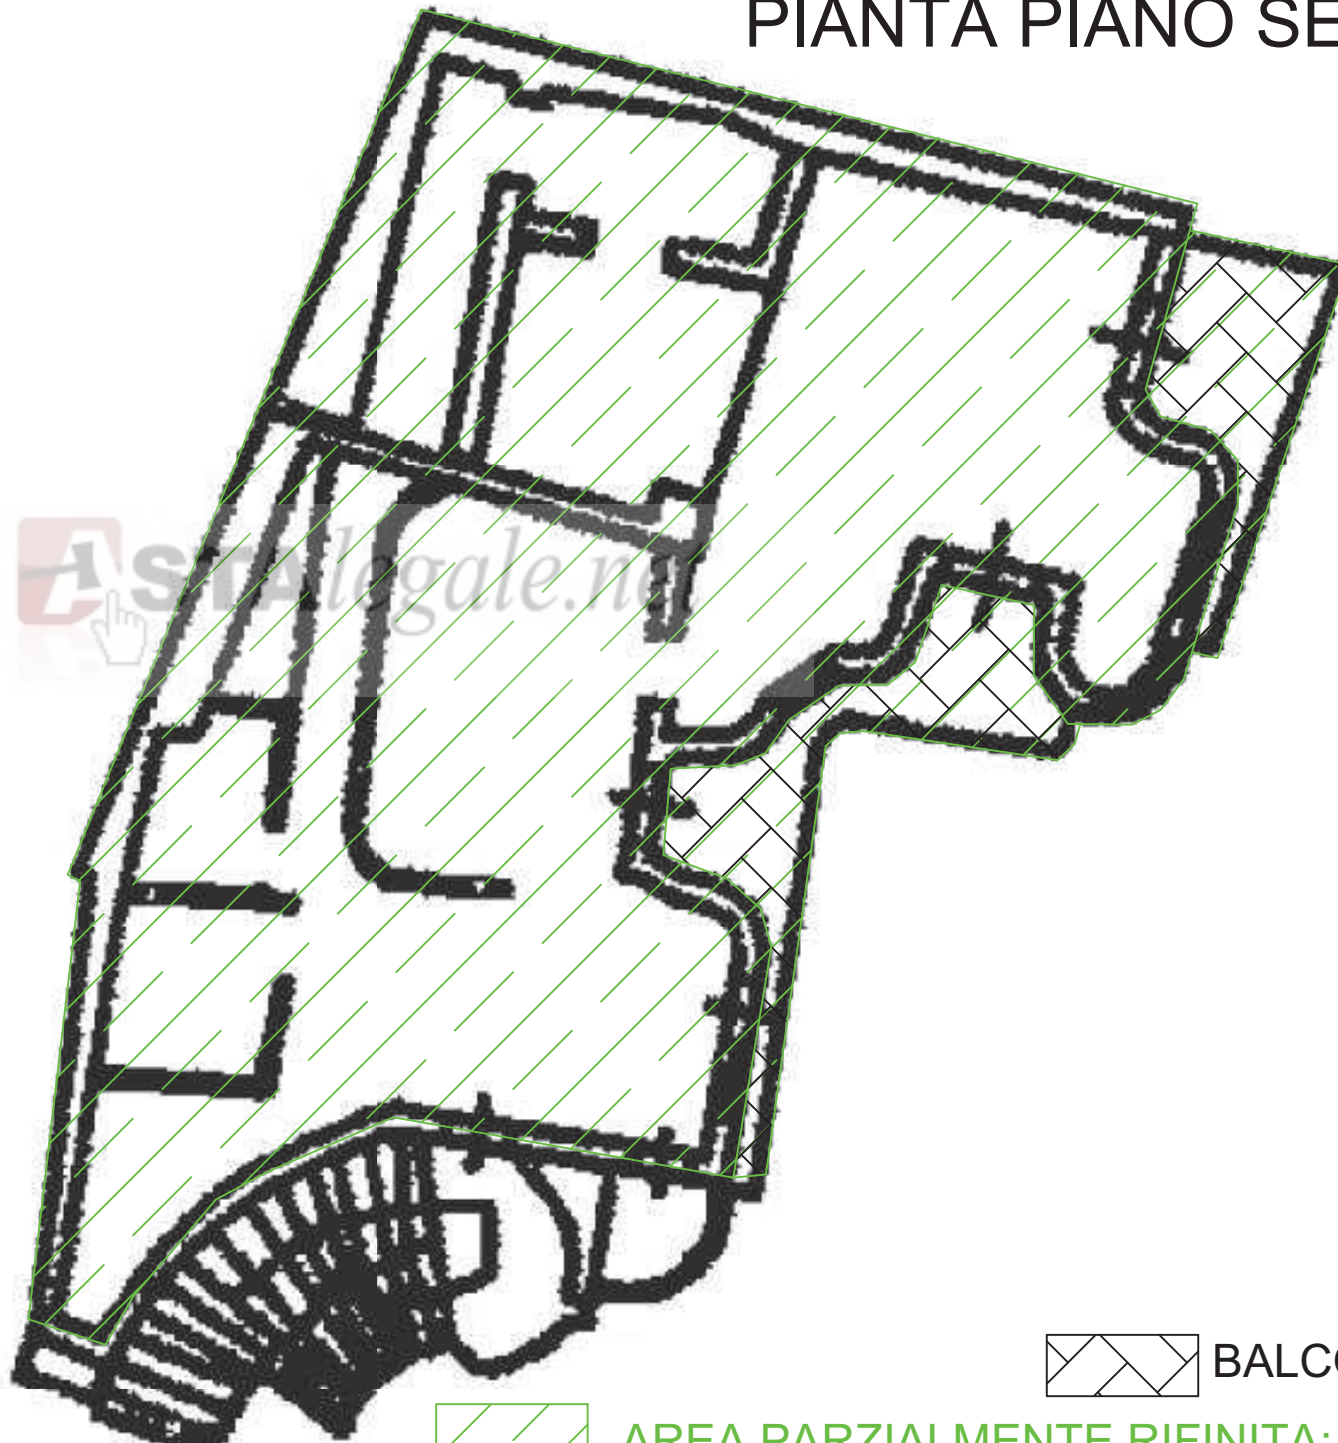

 AREA ALLO STATO RUSTICO GREZZO: 315 mq

 BALCONI: 46 mq

RESIDENCE PIANTA PIANO TERRA

AREA PARZIALMENTE RIFINITA: 127 mq

RESIDENCE PIANTA PIANO PRIMO

BALCONI: 13 mq

AREA PARZIALMENTE RIFINITA: 137 mq

RESIDENCE PIANTA PIANO SECONDO