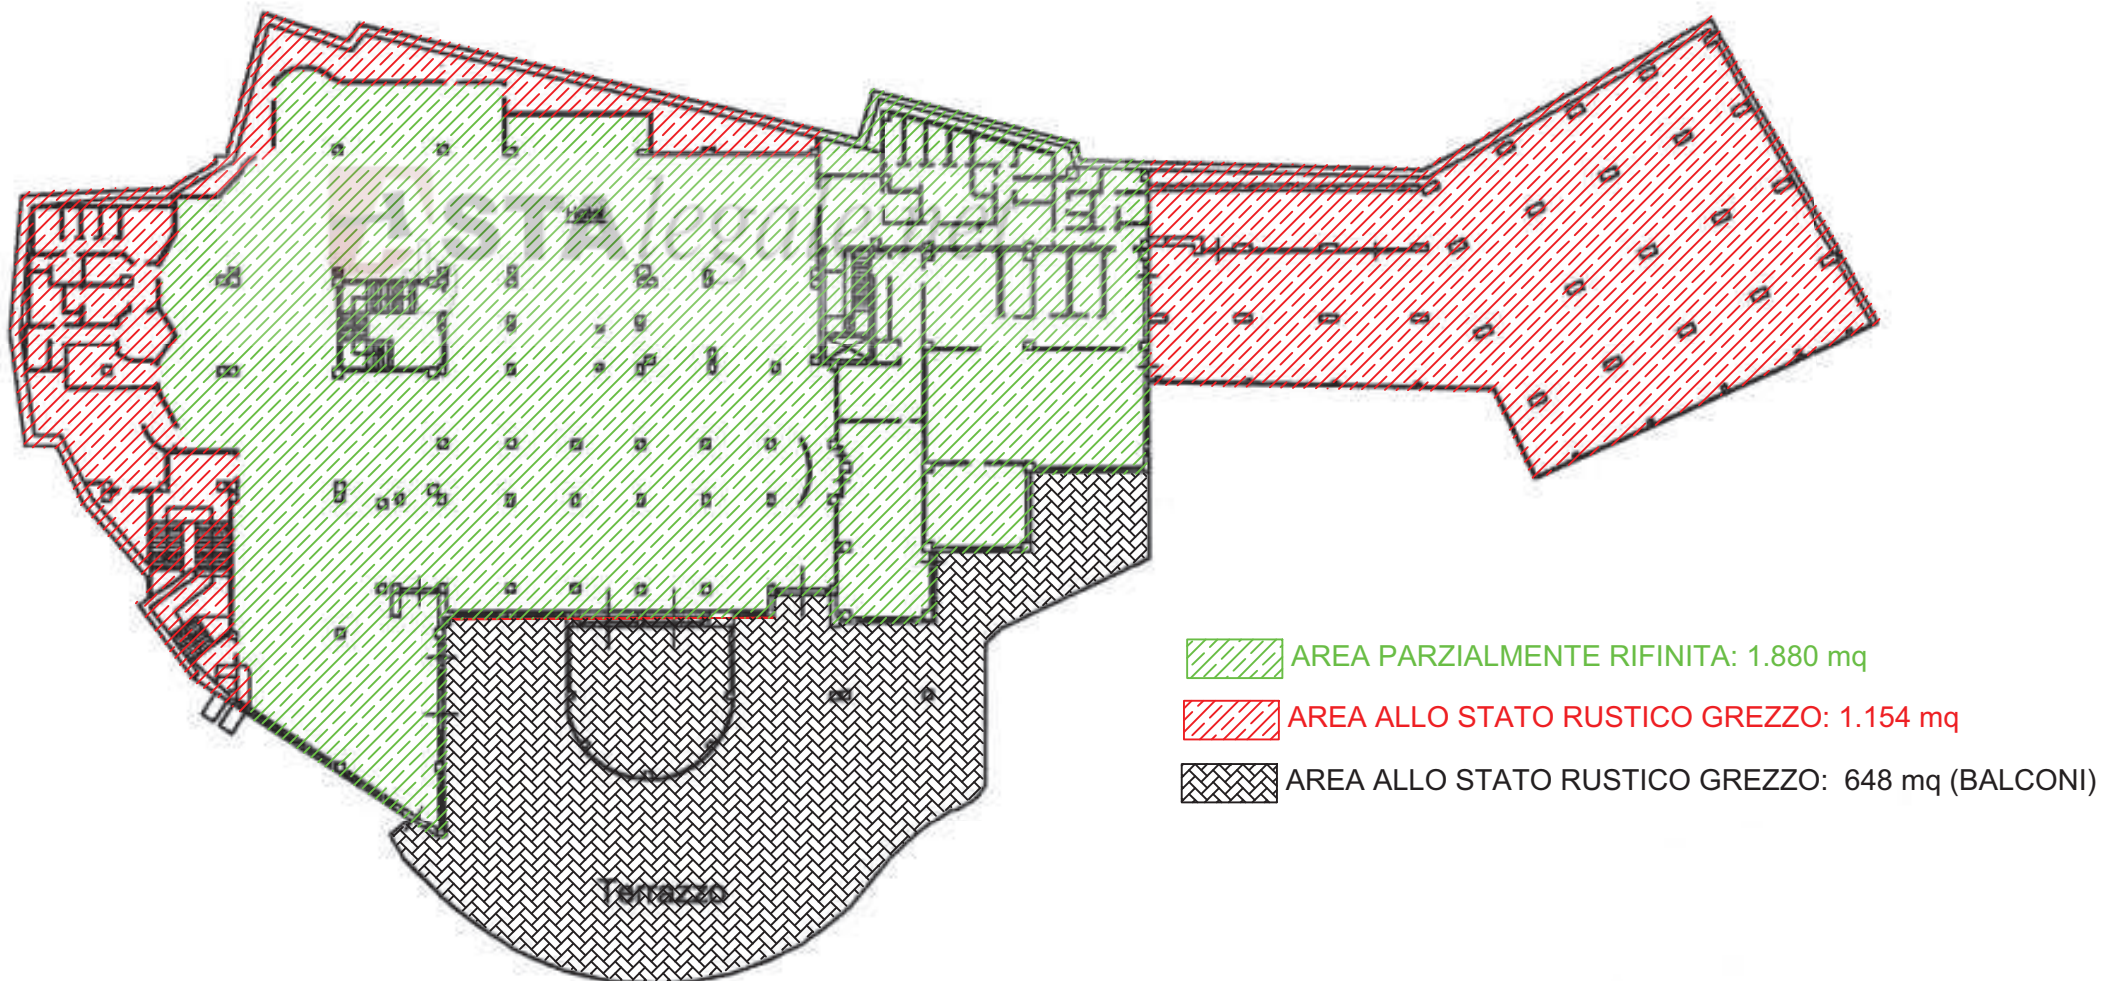

HOTEL

PIANTA PIANO TERZO SEMINTERRATO

ASTAlega

AREA ALLO STATO RUSTICO GREZZO: 1.110 mq

HOTEL

PIANTA PIANO SECONDO SEMINTERRATO

HOTEL

PIANTA PIANO PRIMO SEMINTERRATO

HOTEL PIANTA PIANO TERRA

HOTEL

PIANTA PIANO PRIMO

Hotel

 AREA PARZIALMENTE RIFINITA: 685 mq

 AREA MODERATAMENTE RIFINITA (con scala grezza): 325 mq

 BALCONI: 261 mq

HOTEL

PIANTA PIANO SECONDO

 AREA PARZIALMENTE RIFINITA: 660 mq

 AREA ALLO STATO RUSTICO GREZZO: 325 mq

 BALCONI: 184 mq

HOTEL

PIANTA PIANO TERZO

 AREA MODERATAMENTE RIFINITA: 625 mq

 AREA ALLO STATO RUSTICO GREZZO: 196 mq

 BALCONI: 67 mq

 AREA SCOPERTA: 162 mq

HOTEL

PIANTA PIANO QUARTO

 AREA MODERATAMENTE RIFINITA: 503 mq

 BALCONI: 61 mq

HOTEL

PIANTA PIANO QUINTO