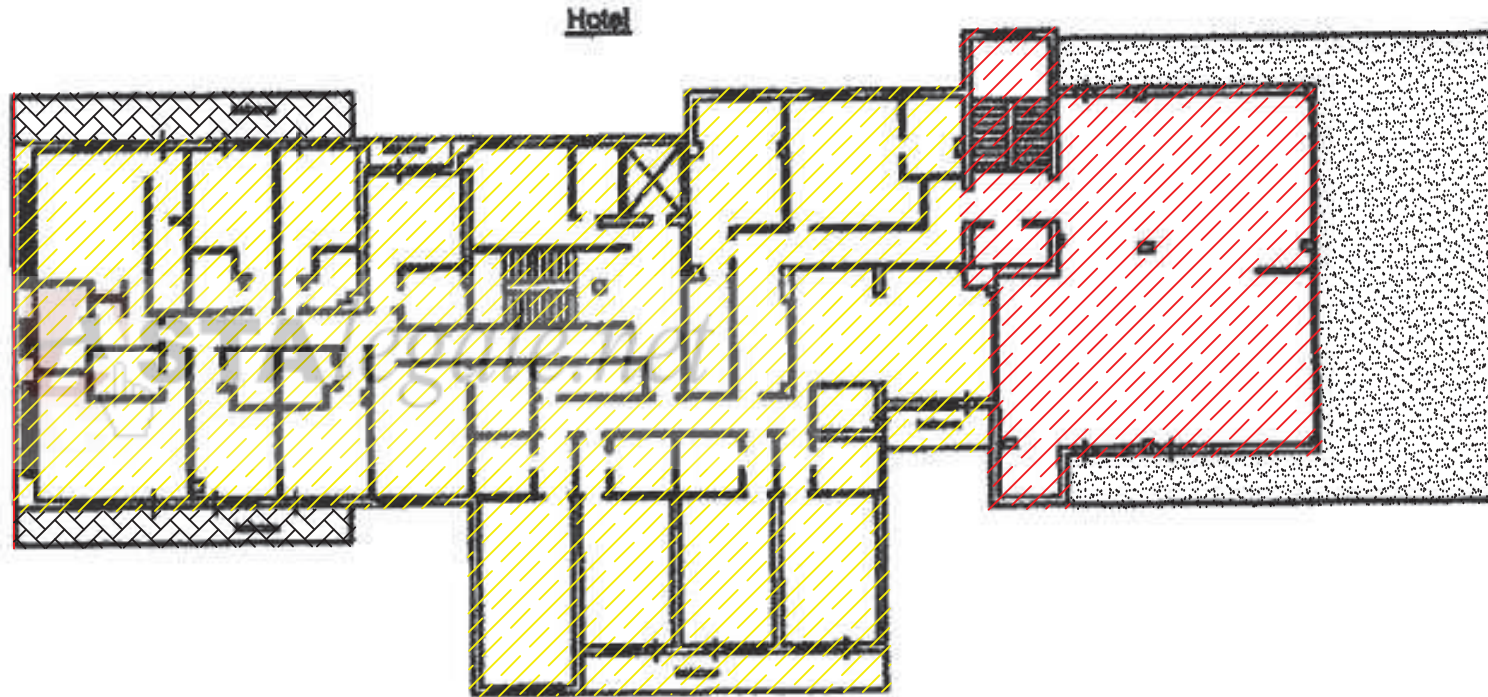

HOTEL PIANTA PIANO TERRA

HOTEL

PIANTA PIANO PRIMO

Hotel

 AREA PARZIALMENTE RIFINITA: 685 mq

 AREA MODERATAMENTE RIFINITA (con scala grezza): 325 mq

 BALCONI: 261 mq

HOTEL

PIANTA PIANO SECONDO

 AREA PARZIALMENTE RIFINITA: 660 mq

 AREA ALLO STATO RUSTICO GREZZO: 325 mq

 BALCONI: 184 mq

HOTEL

PIANTA PIANO TERZO

 AREA MODERATAMENTE RIFINITA: 625 mq

 AREA ALLO STATO RUSTICO GREZZO: 196 mq

 BALCONI: 67 mq

 AREA SCOPERTA: 162 mq

HOTEL

PIANTA PIANO QUARTO

 AREA MODERATAMENTE RIFINITA: 503 mq

 BALCONI: 61 mq

HOTEL

PIANTA PIANO QUINTO

 AREA ALLO STATO RUSTICO GREZZO: 315 mq

 BALCONI: 46 mq

RESIDENCE PIANTA PIANO TERRA

AREA PARZIALMENTE RIFINITA: 127 mq

RESIDENCE PIANTA PIANO PRIMO

BALCONI: 13 mq

AREA PARZIALMENTE RIFINITA: 137 mq

RESIDENCE PIANTA PIANO SECONDO