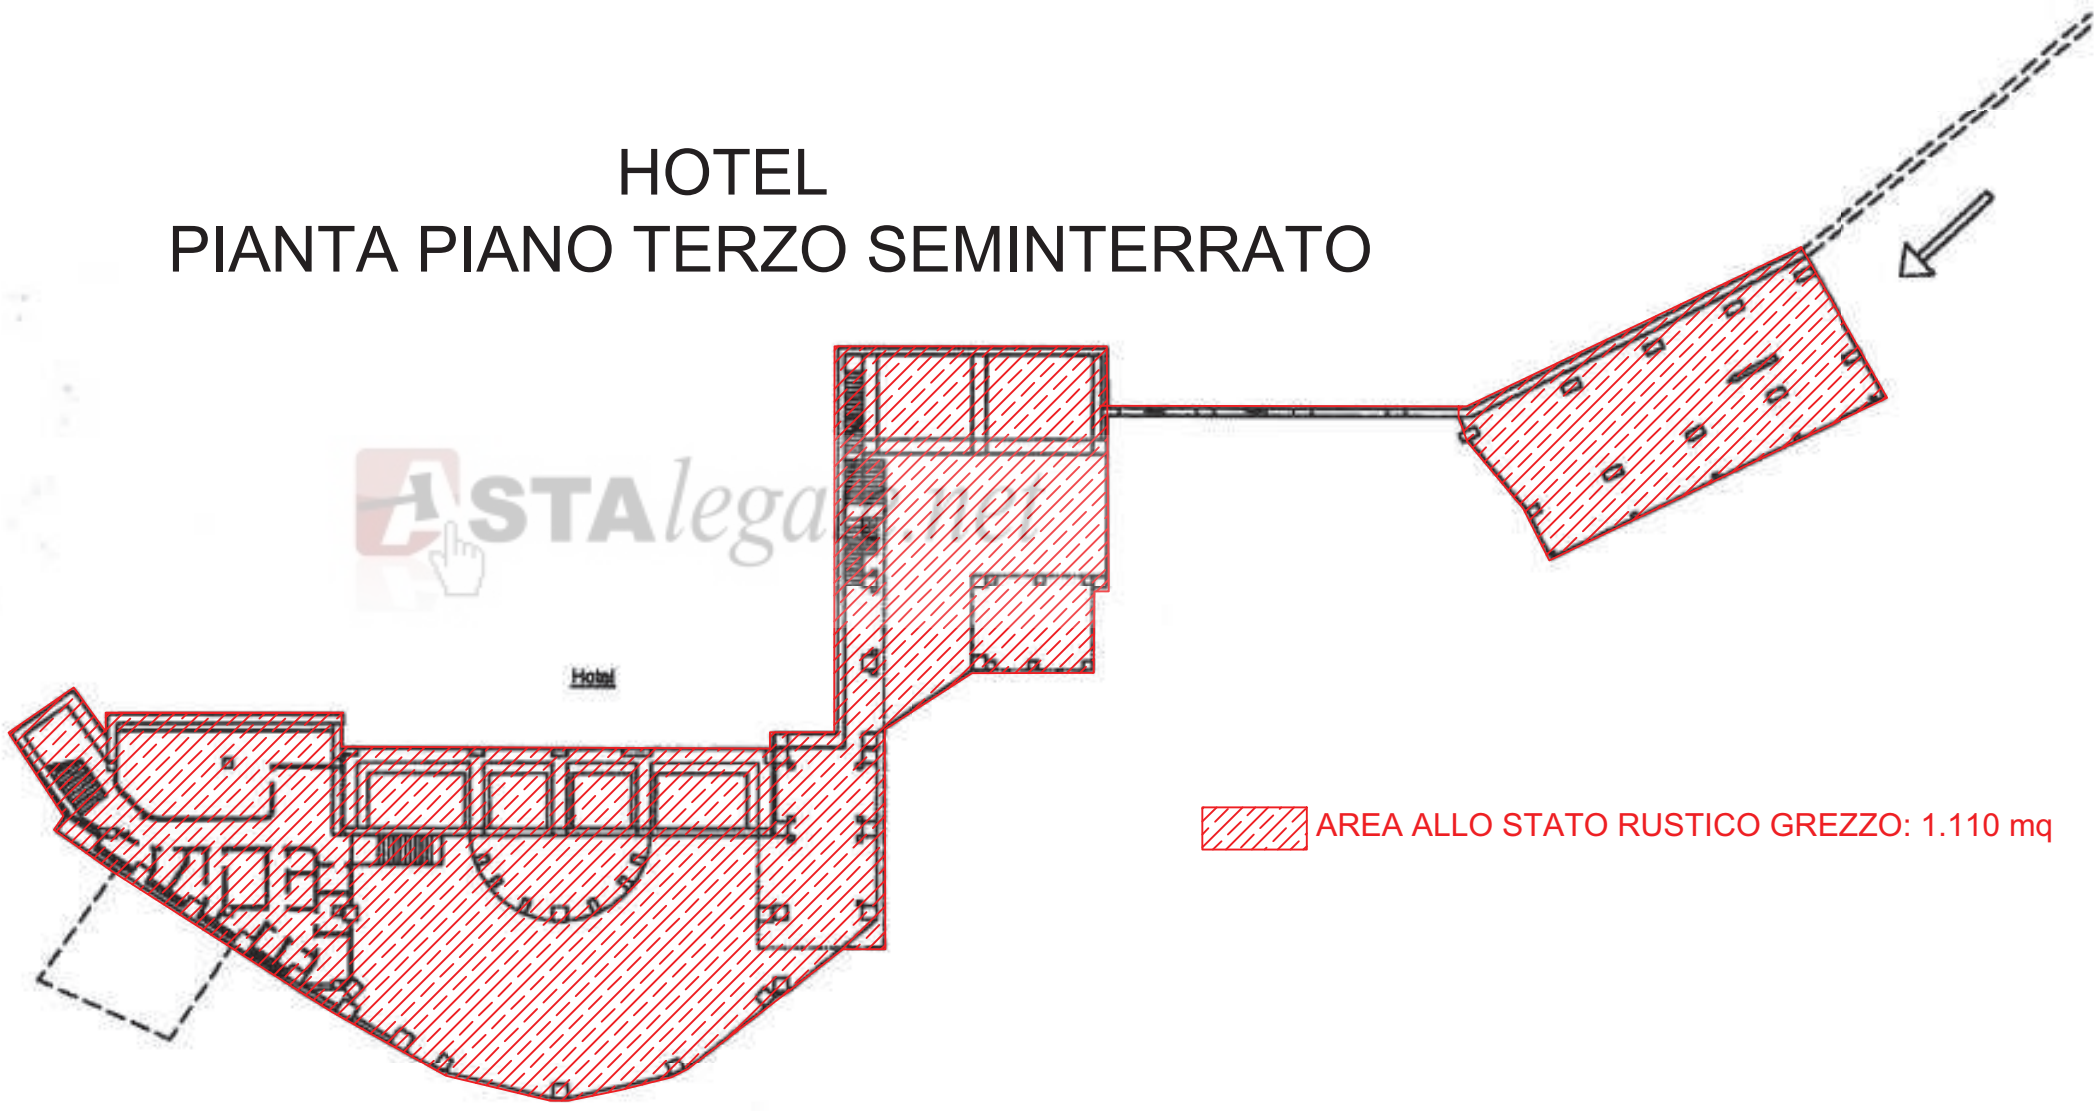

HOTEL

PIANTA PIANO TERZO SEMINTERRATO

ASTAlega

AREA ALLO STATO RUSTICO GREZZO: 1.110 mq

HOTEL

PIANTA PIANO SECONDO SEMINTERRATO

HOTEL

PIANTA PIANO PRIMO SEMINTERRATO

HOTEL PIANTA PIANO TERRA

HOTEL

PIANTA PIANO PRIMO

Hotel

 AREA PARZIALMENTE RIFINITA: 685 mq

 AREA MODERATAMENTE RIFINITA (con scala grezza): 325 mq

 BALCONI: 261 mq

HOTEL

PIANTA PIANO SECONDO

 AREA PARZIALMENTE RIFINITA: 660 mq

 AREA ALLO STATO RUSTICO GREZZO: 325 mq

 BALCONI: 184 mq

HOTEL

PIANTA PIANO TERZO

 AREA MODERATAMENTE RIFINITA: 625 mq

 AREA ALLO STATO RUSTICO GREZZO: 196 mq